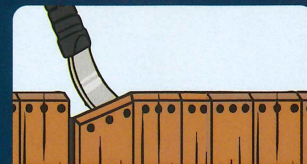

## パイプ柄サッシハンマー 八角型

商品コード: 04871  
全長: 約315mm  
頭の全長: 約82mm  
口径: 約25×22mm  
尾部巾: 約25mm  
全重量: 約510g  
JANコード: 4962819048719

定価 **4,300円** (税込4,730円)

便利なテコ付!

各種ドア・サッシ・扉・ALCの据え付けに

暖板・床板の剥がし作業に

古い塗膜の除去やサビ落とし作業に