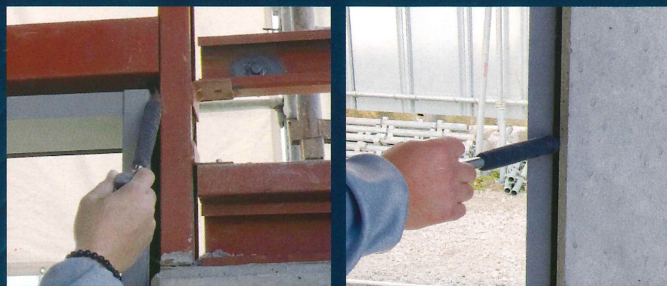

# パイプ柄サッシハンマー

内装・補修・設備まわりまで  
幅広い作業に活躍!

Point!

- ☑ ハンマーとテコが一つに
- ☑ 鋼製サッシやシャッターの調整に
- ☑ コンパクトで作業しやすい