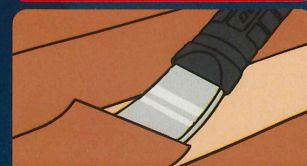

## パイプ柄サッシハンマー 八角型

商品コード: 04871  
全長: 約315mm  
頭の全長: 約82mm  
口径: 約25×22mm  
尾部巾: 約25mm  
全重量: 約510g  
JANコード: 4962819048719

定価 **4,300円** (税込4,730円)

便利なテコ付!

各種ドア・サッシ・扉・ALCの据え付けに

暖板・床板の剥がし作業に

古い塗膜の除去やサビ落とし作業に