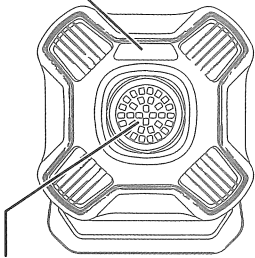

②メインライト

最大 約2000lm
背面の電源スイッチを押すことで点灯が可能
約2000lm→約800lm→約300lm→暖色約300lmと切り替わります。

⑦収納フック

本製品にはフックが収納されています。フックを引き出すことで様々な箇所へ設置できます。

⑧ 1/4 インチネジ穴

可動式スタンドの底面には汎用性が高い1/4ネジ穴があります

⑨強力マグネット 金属面に設置できます。

マグネットで設置してご使用する場合の注意
※本製品のマグネット面や設置面に磁石を取り付けができませんのでご注意ください。
※下に人がいないことを確認した上で、ご使用ください。
※落下防止の対策を行ってからご使用ください。
※精密機器や医療機器、電子医療機器を装着した人へマグネットを近づけることは大変危険です。機器の故障や正常な動作を損なう恐れがあります。