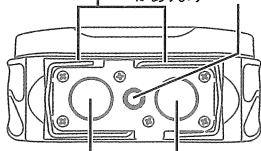

ZA-GLPS 1台

充電用USBケーブル 1本

取扱説明書

※ご使用前に、「安全上のご注意」を必ずお読みください
※本製品は、お使いになる前に充電をしておく必要があります。
充電には付属のUSBケーブルを使用してください。
※本製品はリチウムポリマー電池を使用しています。長期間使用しない場合3ヶ月に一度は過放電による事故防止のため充電を行ってください。

各部の名称

①暖色ライト

色温度 約3000K の目に優しい自然な光を照射することができます。

②メインライト

最大 約2000lm
背面の電源スイッチを押すことで点灯が可能
約2000lm→約800lm→約300lm→暖色約300lmと切り替わります。

⑦収納フック

本製品にはフックが収納されています。フックを引き出すことで様々な箇所へ設置できます。

⑧ 1/4 インチネジ穴

可動式スタンドの底面には汎用性が高い1/4ネジ穴があります

⑨強力マグネット 金属面に設置できます。

マグネットで設置してご使用する場合の注意
※本製品のマグネット面や設置面に磁石を取り付けができませんのでご注意ください。
※下に人がいないことを確認した上で、ご使用ください。
※落下防止の対策を行ってからご使用ください。
※精密機器や医療機器、電子医療機器を装着した人へマグネットを近づけることは大変危険です。機器の故障や正常な動作を損なう恐れがあります。