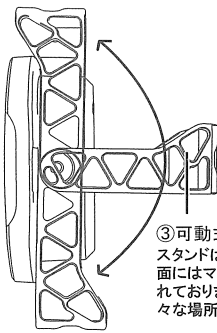

②メインライト

最大 約2000lm
背面の電源スイッチを押すことで点灯が可能
約2000lm→約800lm→約300lm→暖色約300lmと切り替わります。

⑦収納フック

本製品にはフックが収納されています。フックを引き出すことで様々な箇所へ設置できます。

⑧ 1/4 インチネジ穴

可動式スタンドの底面には汎用性が高い1/4ネジ穴があります

⑨強力マグネット 金属面に設置できます。

マグネットで設置してご使用する場合の注意
※本製品のマグネット面や設置面に磁石を取り付けができませんのでご注意ください。
※下に人がいないことを確認した上で、ご使用ください。
※落下防止の対策を行ってからご使用ください。
※精密機器や医療機器、電子医療機器を装着した人へマグネットを近づけることは大変危険です。機器の故障や正常な動作を損なう恐れがあります。

③可動式スタンド

スタンドは可動式になっており、底面にはマグネットとフックが収納されています。この機能により、様々な場所へ設置が可能です

近接照射禁止!

照射面への距離が近すぎると焦げ・やけ・変色等を起こす可能性があります。また、引火物の近くで使用しないでください。

④充電用ポート

本製品の充電用ポートです。付属のUSBケーブルを接続し充電ができます。

⑤インジケータランプ

電池残量を4つのランプで確認が可能です。充電中は点滅し、給電状況を確認することができます。満充電になると4つのランプが点灯し、点滅が止まります。

⑥電源スイッチ

スイッチを押すごとに
2000lm → 800lm → 300lm → 暖色300lm → 暖色100lmの順にLEDが点灯します

1/4インチネジ
この部分により、本製品に取付が可能となります。また、1/4ネジ穴がある製品であれば取付可能です。

ボールジョイント機構

柔軟な角度調整が可能になるボールジョイントを採用し、幅広い照射ができるようになります。

角度固定ネジ
任意の角度を決定後、ネジを締める事で取り付けたアイテムを固定することができます