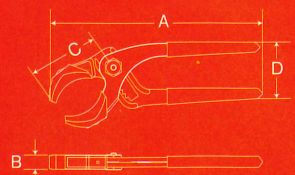

ワイドに開く

70mmまで
8段階に調節

新開発樹脂で最強の
キズつけない
滑らない
を実現!!

ステンレス | メッキ品 | プラスチック

水回りに強い!
カチオン電着塗装
(ニッケルクローム
メッキの約10倍)

ショートハンドルで狭い箇所にも対応!
IPS PLIERS MADE IN JAPAN NWL-220S

キャップ式特殊開発樹脂 着脱工具不要樹脂くわえ部

No.004

パイプ外径
最大 70mm

口開き
最大 70mm

スペア
樹脂付き

実用新案 No.3241567号

- ▶ 通常ワイドショート樹脂より、約**2倍**の喰いつき!! ※当社従来品比
- ▶ 特殊樹脂×大口径ワイドが、塩ビ管もドアノブも「無キズ」で仕留める!

品質表示

- 本体: 高炭素鋼
- くわえ部: 特殊樹脂
- 焼入れ: 完全無酸化焼入れ
- 表面処理: カチオン電着塗装
- 柄部: PVCコーティング

品番	全長(A)	頭部厚さ(B)	頭部長さ(C)	柄幅(D)	重量(g)	パイプ外径	切断能力軟鉄	小箱/梱包	JAN	交換用樹脂	標準価格
NWL-220S	225	15	72	45	390	25~70	-	6/36	4953880264504	No.004	7,150円

別売り交換パーツ

品番	材質	小箱/梱包	JAN	適応品番	標準価格
No.004	特殊樹脂	10/60	4953880260049	NWL-220S	1,660円