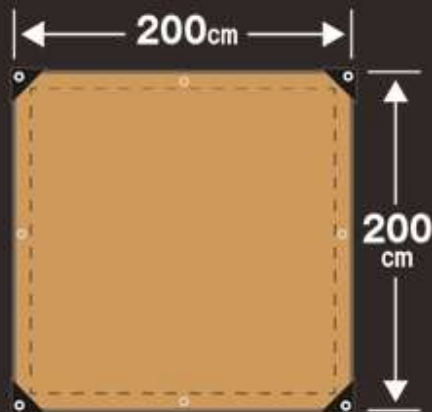

☉☉ New Arrival !!!!
— 新商品のご案内

HAC5346

ワイド日よけ
サンシェード

入り数:20コ 種類:1種 重量:約420g(袋込)、約390g(商品合計)
サイズ:約W33×D6×H27cm(袋)、約W200×H200cm(本体)
主材質:PP・PE・アルミ

JAN:4573630 272933

ワイド日よけ サンシェード

製品サイズ

※製造工程上、製品サイズや重量に誤差が生じる
場合があります。あらかじめご了承ください。

約 **200×200cm**

日差しを和らげる!

真夏の西日の対策にも効果的。

電気代の節約に!

室温の上昇を軽減、エアコンの
利用度を減らします。

目隠しに!

隣接するマンションなどの目隠しに。

※画像はイメージです。実際の製品と写真は多少異なる場合がありますがご了承ください。