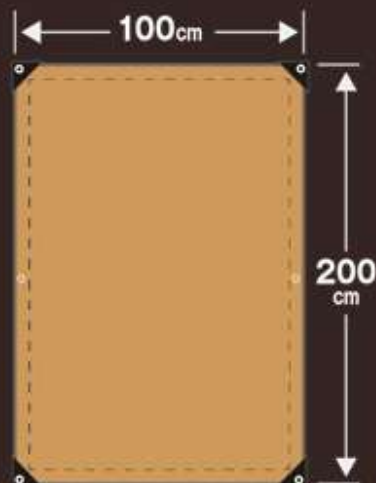

●● New Arrival !!!!
— 新商品のご案内

HAC5345

日よけ
サンシェード

入り数:30コ 種類:1種 重量:約240g(袋込)、約210g(商品合計)
サイズ:約W31×D5×H27cm(袋)、約W100×H200cm(本体)
主材質:PP・PE・アルミ

JAN:4573630 272926

日よけ サンシェード

製品サイズ

※製造工程上、製品サイズや重量に誤差が生じる
場合があります。あらかじめご了承ください。

約 **100×200cm**

日差しを和らげる!

真夏の西日の対策にも効果的。

電気代の節約に!

室温の上昇を軽減、エアコンの
利用度を減らします。

目隠しに!

隣接するマンションなどの目隠しに。

※画像はイメージです。実際の製品と写真は多少異なる場合がありますがご了承ください。