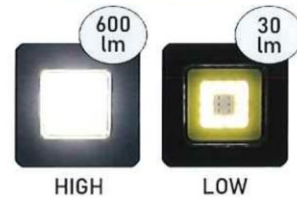

EVO LED MINIMINI POCKET LIGHT

Specifications

Size

セットパーツは取り外し可能

バンドのみの
交換も可能!

角度調節可能

3段階
(15度刻み)

最大45度下に傾きます

滑り止めなし

肌に当たってもチクチクしない素材で直接頭につけやすい

ポールにも設置可能

シリコンゴムと併用して磁力がきかないところでも設置可能!

USB充電式

1時間の充電で
最大約4.5時間の
使用が可能!
※LOWで使用の場合

充電残量が一目でわかる!

駆動時間: 約1~4.5時間 (点灯モードによって異なります)
充電時間: 約1時間 (電池残量・充電器によって異なります)

多様な点灯モード

白色ライト

暖色ライト

赤色ライト

白色+暖色ライト

品番: BPML-EVO
品名: LED ミニミニ ポケットライト
充電式キューブ
パッケージサイズ: 135×70×32mm

品番: BPML-EVO-HA1
品名: LED ミニミニ ポケットライト EVO専用
ヘッドライトアタッチメント
パッケージサイズ: 135×100×40mm

品番: BPML-EVO 2
品名: LED ミニミニ ポケットライト
充電式キューブ蓄光
パッケージサイズ: 135×70×32mm

品番: BPML-EVO-HA2
品名: LED ミニミニ ポケットライト充電式
EVOヘッドライトアタッチメントセット
パッケージサイズ: 135×138×72mm

Product by
BIG MAN LTD.
発売元
株式会社 **イトー**
兵庫県三木市大村177-1
TEL: 0794-82-0260
webmaster@world-ito.co.jp