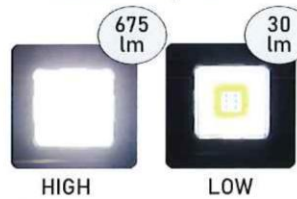

多様な点灯モード

白色ライト