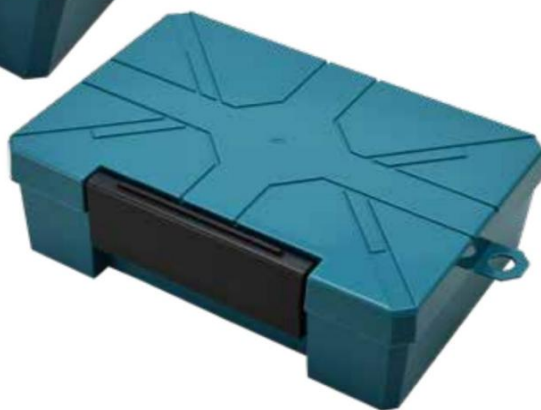

タフケース

トレーも限定スモークグレーカラー！

ブルー

限定品

充電器スペースに入る

電動工具充電器の空いたスペースにピッタリ収まる。

(すべての充電器スペースに適合するものではありません)

頑丈なケース

極厚設計 3mm で
1,000kg にも耐える
(上面全体に荷重をかけた数値)

整頓に便利トレー付き

タフケースの上蓋にフィット。
トレーの置き場に困らない。

品番	セット内容	セット数	定価 (円)	パッケージサイズ	重量 (g)	JANコード
ATC-L1	タフケース ブルー (外寸190×135×63mm) トレー グレー	6	1,650	190×135×63	288	4 962485 370145