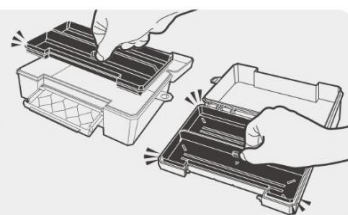

タフケース

トレーも限定スモークグレーカラー！

ブルー

限定品

充電器スペースに入る

電動工具充電器の空いたスペースにピッタリ収まる。

(すべての充電器スペースに適合するものではありません)

頑丈なケース

極厚設計 3mm で
1,000kg にも耐える
(上面全体に荷重をかけた数値)

整頓に便利トレー付き

タフケースの上蓋にフィット。
トレーの置き場に困らない。

品番	セット内容	セット数	定価 (円)	パッケージサイズ	重量 (g)	JANコード
ATC-L1	タフケース ブルー (外寸190×135×63mm) トレー グレー	6	1,650	190×135×63	288	4 962485 370145