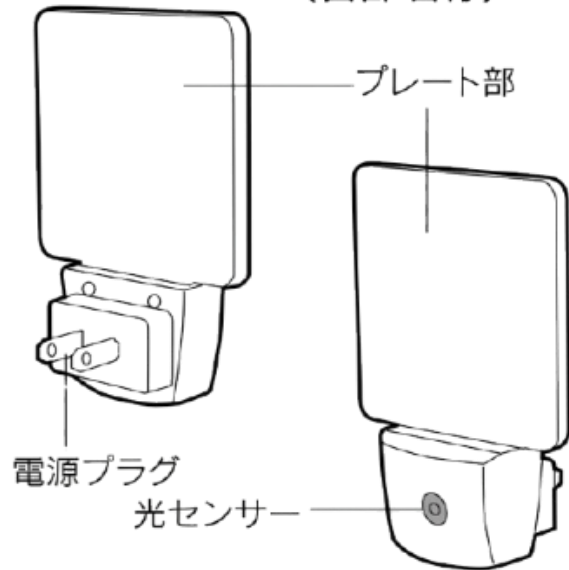

SV-4250

LED Night Lamp

LED ナイトランプ

球切れの心配が無く経済的!!
寝室、子ども部屋、廊下、トイレ前などに最適!!

クリアホワイト

コンセント式

電球長もち
LED

コンパクト
サイズ

電気料金

約5円

1日10時間で30日間点灯
(消費電力0.5W)

〈各部名称〉

光センサーで暗くなると自動点灯、明るくなると自動消灯。
球切れの心配が無いので、長時間の使用に耐えられます。
コンセント式なので場所を取らずとても便利！
電気料金が1ヶ月約5円(1日10時間30日使用の場合)
とても経済的です。(消費電力/0.5w)
上向き下向き、どちらでも使用可能。

メーカー名	品名	品番	入数(個)	JANコード
セーブ・インダストリー	LEDナイトランプ	SV-4250	60	4989918504250