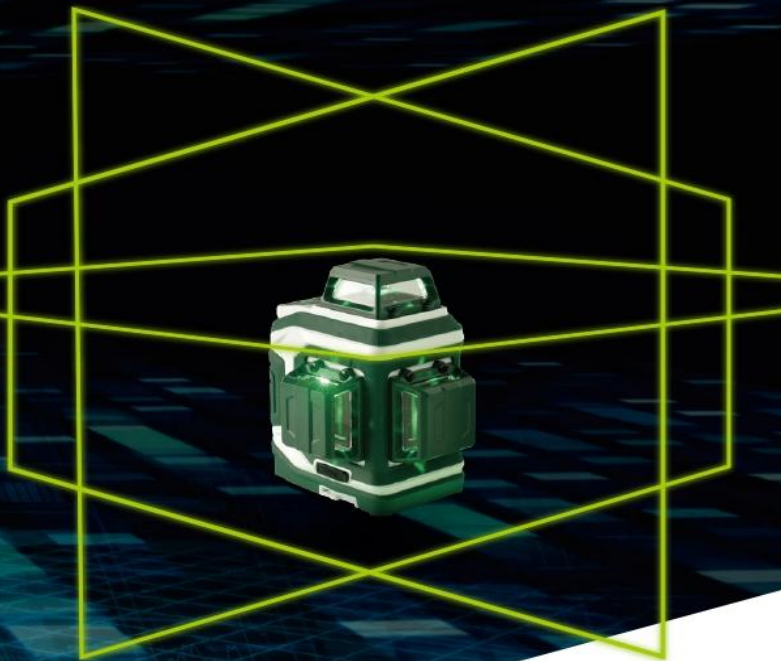

空間を貫く、緑の覇者

全墨

ZEN-ZUMI

其の處

全方向に360°放射可能

其の式

緑レーザーで見やすい

全方向
360°ライン

セット
内容

本体

充電用ACアダプタ
(Type-Cコネクタ)

収納バッグ

充電式リチウムイオン電池×1

取扱説明書付

レーザー種類 可視光半導体レーザー
レーザー出力 1mW以下 (クラス2)
レーザー波長 520nm
ライン精度 水平・垂直ライン・5mで±2.5mm以内※
ライン幅 5mで3mm以内※
レーザー放射角度 水平…360° 垂直…360° ×2※

レーザー認識距離 20m (屋内・100lux)
自動補正範囲 ±3°
制動方式 マグネット式制動
使用可能温度 0~40°C
使用電池 充電式リチウムイオン電池3.7V