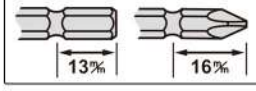

40V 対応

(36V・18Vにも対応可能)

全長 120mm 全長 200mm 全長 300mm 全長 450mm 全長 600mm

BPEX

電動・充電・インパクト用

# ロック式 パワー エクステンションバー

外径13.5mm

引っかかりにくい  
極細外径

450mmと600mmは  
回転式補助グリップは  
指押しを抑制!

●木工ドリルやソケットも使える高耐久仕様! 業界最細クラスのチャック外径で狭所での作業も使いやすい!

先端工具を一度入れると勝手に  
抜けないロック式機構を採用

狭所や手の届かない箇所で作業で効果抜群!

両頭・片頭ビット  
関係なくあらゆる六角軸に適合するチャックサイズ!