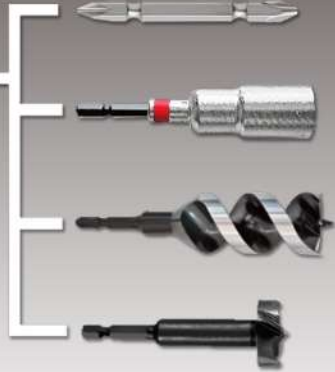

40V 対応

(36V・18Vにも対応可能)

全長 120mm 全長 200mm 全長 300mm 全長 450mm 全長 600mm

BPEX

電動・充電・インパクト用

# ロック式 パワー エクステンションバー

外径13.5mm

引っかかりにくい  
極細外径

450mmと600mmは  
回転式補助グリップは  
指押しを抑制!

●木工ドリルやソケットも使える高耐久仕様! 業界最細クラスのチャック外径で狭所での作業も使いやすい!

先端工具を一度入れると勝手に  
抜けないロック式機構を採用

狭所や手の届かない箇所で作業で効果抜群!

両頭・片頭ビット  
関係なくあらゆる六角軸に適合するチャックサイズ!