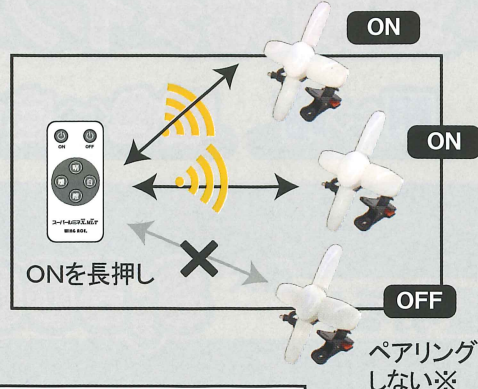

便利な

自在に調光できる **リモコン** 付き!!

リモコン付き

離れた場所からの
調光が便利に！

ON↔OFF
明↔暗
暖色↔白色

無段階調光

複数台~使用の場合
ヘアリングが可能です

300°
広角照射

マグネット
ワイド

マグネット付きワイドクリップ

強力マグネットでピタッと装着！

連結コンセント付き

ロッカースイッチ

「マルチに照らす」新発想

リモコンの明るさ切替方法

- ① 本体スイッチがONの状態にする
※OFFの場合はリモコンが作動しません
- ② リモコンのスイッチをONにする
- ③ リモコンの明→暗 暖→白
ボタンを押し続けると無段階に調光ができます

- ④ リモコンの感知範囲は約8m/360°です
本体器具の向きに関係なく感知します

複数台～使用時のペアリング方法

付属のLEDランプとリモコンはペアリング済です
1つのリモコンで複数台をコントロールしたい場合にはペアリングが必要になります

- ① 本体スイッチをONでランプを点灯させる
- ② リモコンのスイッチ ONを長押しする
- ③ ペアリング完了 確認の為にリモコンでOFFにしてランプが消灯すればペアリング完了です

※ペアリングしたくないランプの
本体スイッチは必ずOFFして下さい
一度ペアリングすると解除はできません

暖色 5,000LM～2,000LM 白色 8,500LM～3,000LM

寸法

開閉式照射

開いて
前面照射

仕様

本体/LEDランプ/リモコン(電池入)

製品名	LED付クリップランプ	
品名	スーパーミネX MLT 80CL	
品番	SLX-80CL	
定格入力電圧	100V	
消費電力	最大 500W	
定格周波数	50/60Hz	
口金	E26	
コードの長さ	VCT 2C 5m	
光色	暖色 3000K⇄白色 6000K	
明るさ	暖色3000K	5000LM⇄2000LM
	白色6000K	8500LM⇄3000LM
材質	本体/ABS クリップ/ABS・PC LEDランプ/PC	
質量	本体/約1050g(LEDランプ・クリップ・コード含) リモコン/約20g(キーホルダー含)	
入数	6個入	
JAN	4938965122658	