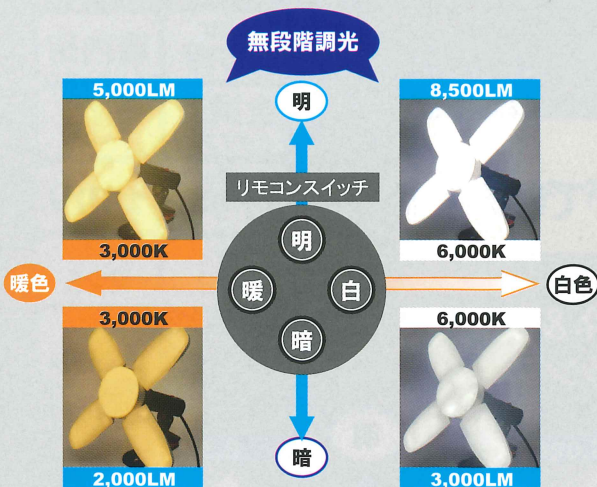

マグネット
ワイド

マグネット付きワイドクリップ

強力マグネットでピタッと装着！

連結コンセント付き

ロッカースイッチ

「マルチに照らす」新発想

リモコンの明るさ切替方法

- ① 本体スイッチがONの状態にする
※OFFの場合はリモコンが作動しません
- ② リモコンのスイッチをONにする
- ③ リモコンの明→暗 暖→白
ボタンを押し続けると無段階に調光ができます

- ④ リモコンの感知範囲は約8m/360°です
本体器具の向きに関係なく感知します

複数台～使用時のペアリング方法

付属のLEDランプとリモコンはペアリング済です
1つのリモコンで複数台をコントロールしたい場合にはペアリングが必要になります

- ① 本体スイッチをONでランプを点灯させる
- ② リモコンのスイッチ ONを長押しする
- ③ ペアリング完了 確認の為にリモコンでOFFにしてランプが消灯すればペアリング完了です

※ペアリングしたくないランプの
本体スイッチは必ずOFFして下さい
一度ペアリングすると解除はできません

暖色 5,000LM～2,000LM 白色 8,500LM～3,000LM

寸法

開閉式照射

開いて
前面照射

仕様

本体/LEDランプ/リモコン(電池入)

製品名	LED付クリップランプ	
品名	スーパーミネX MLT 80CL	
品番	SLX-80CL	
定格入力電圧	100V	
消費電力	最大 500W	
定格周波数	50/60Hz	
口金	E26	
コードの長さ	VCT 2C 5m	
光色	暖色 3000K⇄白色 6000K	
明るさ	暖色3000K	5000LM⇄2000LM
	白色6000K	8500LM⇄3000LM
材質	本体/ABS クリップ/ABS・PC LEDランプ/PC	
質量	本体/約1050g(LEDランプ・クリップ・コード含) リモコン/約20g(キーホルダー含)	
入数	6個入	
JAN	4938965122658	