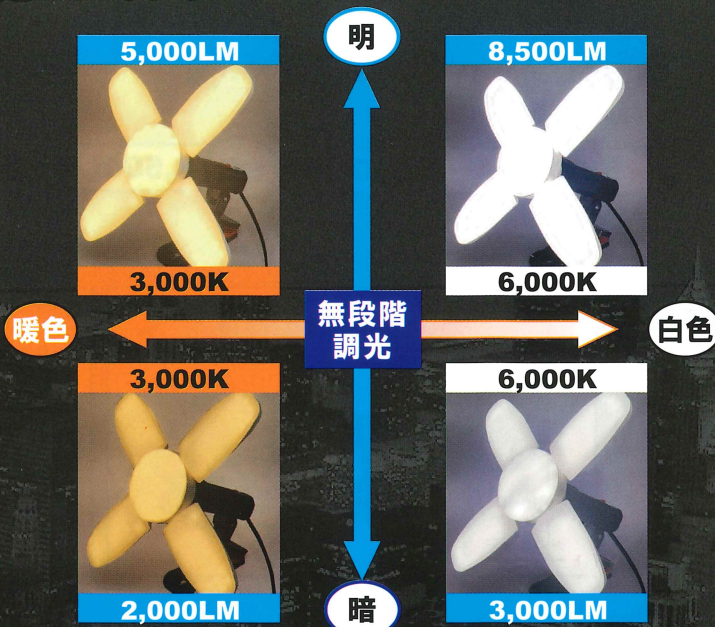

便利な

自在に調光できる **リモコン** 付き!!

リモコン付き

離れた場所からの
調光が便利に！

ON↔OFF
明↔暗
暖色↔白色

無段階調光

複数台~使用の場合
ヘアリングが可能です

300°
広角照射

マグネット
ワイド

マグネット付きワイドクリップ

強力マグネットでピタッと装着！

連結コンセント付き

ロッカースイッチ

「マルチに照らす」新発想

リモコンの明るさ切替方法

- ① 本体スイッチがONの状態にする
※OFFの場合はリモコンが作動しません
- ② リモコンのスイッチをONにする
- ③ リモコンの明→暗 暖→白
ボタンを押し続けると無段階に調光ができます

- ④ リモコンの感知範囲は約8m/360°です
本体器具の向きに関係なく感知します

複数台～使用時のペアリング方法

付属のLEDランプとリモコンはペアリング済です
1つのリモコンで複数台をコントロールしたい場合にはペアリングが必要になります

- ① 本体スイッチをONでランプを点灯させる
- ② リモコンのスイッチ ONを長押しする
- ③ ペアリング完了 確認の為にリモコンでOFFにしてランプが消灯すればペアリング完了です