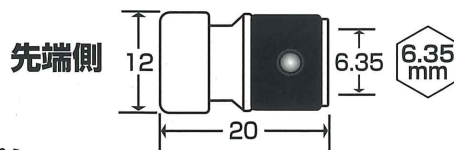

No.SMX-635PR/No.SMX-635PB/No.SMX-635PG

レッド ブルー グリーン

SUNFLAG®
こだわりをカタチに。

日本製
MADE IN JAPAN

6.35 mm

取付は
ワンタッチ

ピタッ

数量限定カラー登場!

ねじ倒れを防ぐ

強カマグネット!!

- 長いねじを振っても落ちない。
- スリムな形状で作業性が良い。
- 超軽量3.8g

スリムマグピタ

No.	Color	標準価格 (円)	箱	W _T × H × W _H	4906842
SMX-635PR	レッド	650	10/100	115×40	211290
SMX-635PB	ブルー	650	10/100	115×40	211306
SMX-635PG	グリーン	650	10/100	115×40	211313