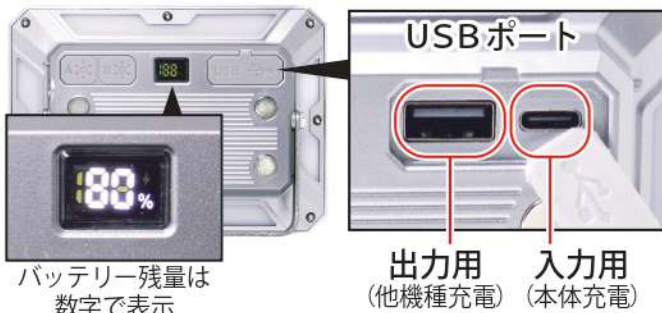

バッテリー残量は
数字で表示

ライト本体の充電接続参考図