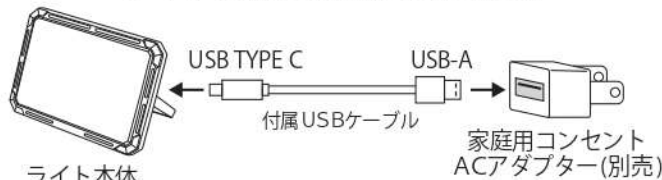

ライト本体

家庭用コンセント
ACアダプター(別売)

モバイルバッテリーとしての接続参考図