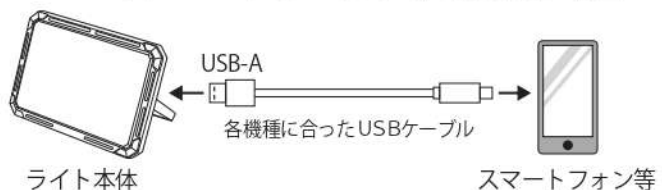

手に持って前方を明るく照らせます。
停電時や夜間での移動時に役立ちます

USBポートから本体の充電と、
スマートフォン等の充電が行えます

バッテリー残量は
数字で表示

ライト本体の充電接続参考図

ライト本体

家庭用コンセント
ACアダプター(別売)

モバイルバッテリーとしての接続参考図

ライト本体

スマートフォン等

色々な場所で使って頂ける、
便利な4つの設置方法

180度回転する
スタンドで簡単設置

裏面のマグネットで
貼り付けて

吊り下げて
ランタンの様に

カメラの三脚に
付けられます
(三脚用メネジ)