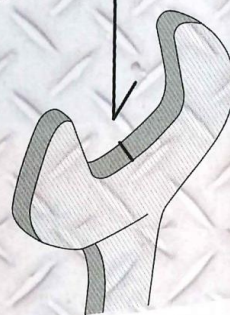

Aurora 超薄スパナ

ダブルナットの締めつけや緩め作業に
台車・机・椅子のキャスター類の調整、交換作業に
自転車の車軸部分などに

狭い場所でも大活躍

超薄い! 約3.0mm
狭い隙間に便利!

- SIZE
- 5.5×7mm
 - 8×9mm
 - 10×12mm
 - 11×13mm
 - 14×17mm
 - 19×21mm
 - 22×23mm
 - 24×27mm

AURORA series

狭い場所でも大活躍

レンチ角度15°薄型レンチで
薄いナットにも

15°

携帯に便利!
カラビナ付

Aurora AR-CW/7BP コンビネーションレンチ

- 4mm
- 5.5mm
- 6mm
- 7mm
- 8mm
- 9mm
- 10mm
- 7本組

*カラビナは簡易工具を吊り下げる製品です。登山用ではありませんので、体重を支える用途にはご使用できません。