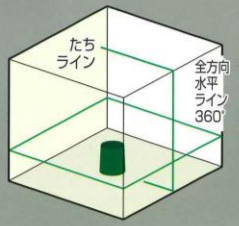

新発売

CX

ATL-CX10RGN

精度
±1.5mm/5m

**床、天井、窓枠などの
水平出しに最適**

フック穴(壁面取付け用ビス穴)

背面は強力マグネット付

円形気泡管付

たちライン微調整ネジ

専用脚

3本の標準ネジで接地面の傾きに対し水平に調整できます。

付属品

コンパクトになった収納ケース
・単3形アルカリ乾電池4本
・マグネットマウントセット(MGM-LG)

マグネットマウントで鉄骨などに取付可能

レーザー用三脚
(5/8inch)に取付け可能

1年間完全保証
高圧火災火災補償
RG レンズコート
海外対応
IP54 防塵 防滴

■たち
■全方向水平ライン(照射角360°)

- ひとつの光源で360°照射
- ライン固定モード
- 2WAY電源(電池とACアダプター)
- 小型・軽量(460g)

ライン固定モード
レーザーラインを固定して使用可能です。
自動補正範囲外に傾けてもラインは点滅しません。
※傾斜調整ベース(TAB-1)は取付けできません。

品番	梱包単位	希望小売価格	JANコード4954183
ATL-CX10RGN	1台	42,000円 (税込 46,200円)	176716
MGM-LG	1セット	8,000円 (税込 8,800円)	176723