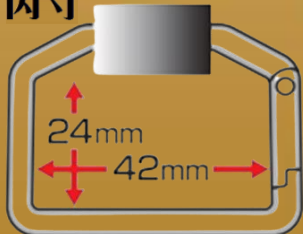

■ ベルトを外さずに
装着可能!

商品名	WorkTime サポートフックII	
色	ブラック	シルバー
品番	SF-20MBK	SF-20SV
定価	1,250円	
JAN	4934053075196	4934053075202

材質	ケース掛部：アルミダイキャスト ベルト掛部：スチール
耐荷重	約2kg

K⁺ZUCHI 株式会社 コヅチ