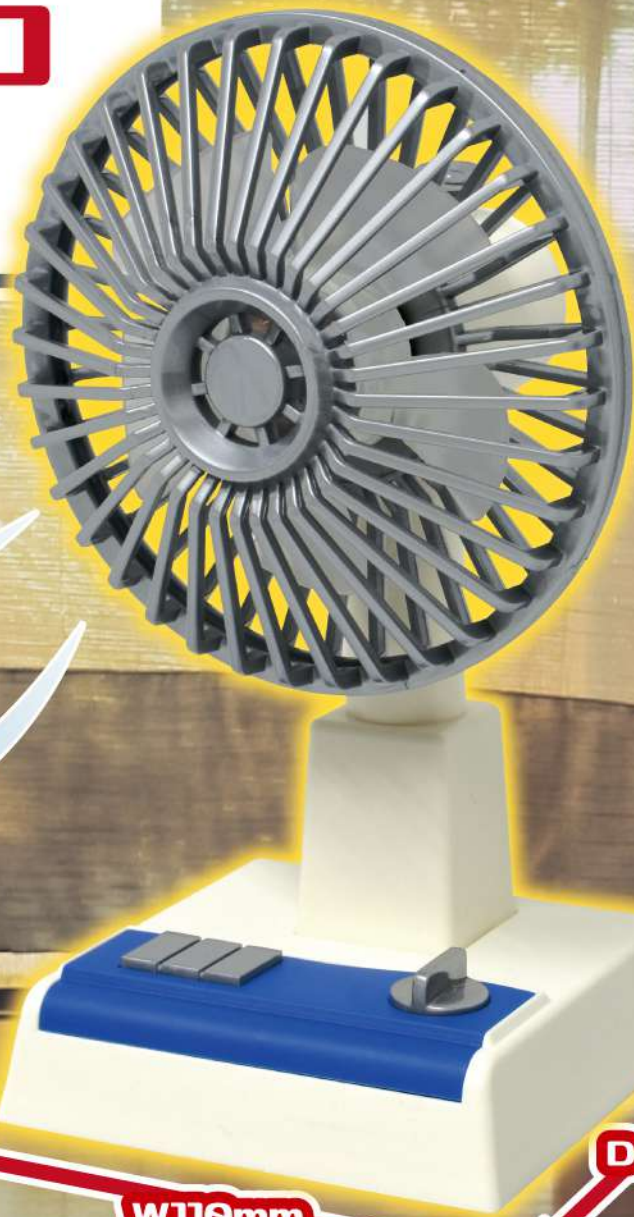

# 卓上レトロ 扇風機

USB充電式

3段階調節 

昭和の風を感じる  
レトロでイモイモい卓上扇風機

※掲載画像はイメージです。実際の商品とは多少異なる場合がございます。ご了承お願い致します。

発送単位：24個  
種類：1種  
J A N：4580651909120

サイズ：約W110×H180×D85mm(本体)  
約W113×H184×D106mm(BOX)

材質：ABS/PP  
電源：USB充電式(ケーブル付属)