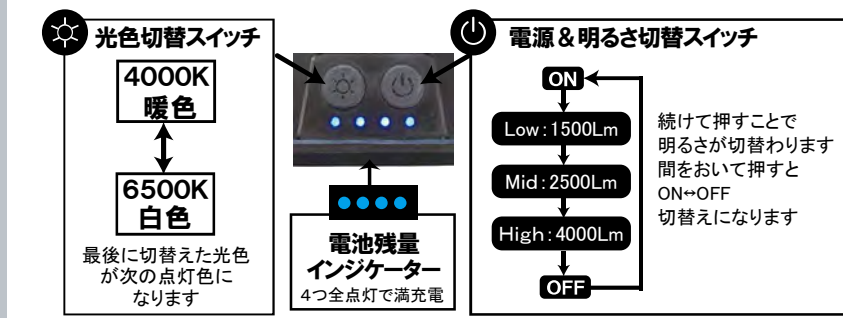

特長

- 270度回転・180度首振り
- 明るさ3段階切替
- 強力マグネット付
- USBケーブル付属
- 光色切替え
- 吊下げフック付
- カメラ三脚取付可能

PSE認証バッテリー内蔵

防水性能 IPX4 (防沫形)

あらゆる方向からの水の飛沫を受けても有害な影響を受けない

点灯方法について

携帯電話の充電も可能です

付属のUSBケーブル (TypeC) を接続

連続点灯時間について

明るさ3段階	連続点灯時間
Low: 1,500 LM	約7時間
Mid: 2,500 LM	約5時間
High: 4,000 LM	約3時間

連続点灯時間:

フル充電時、明るさが徐々に暗くなり消えるまでの時間

USBポート

⚠ 定格出力電圧/電流が5V/2A (2000mAh) 以上のアダプターを使用して下さい ※5V/2Aを下回るアダプターを使用した場合はフル充電が出来ません

明るさの変化・放電について

⚠ 明るさはバッテリー充電状況や使用状況により異なります 4000ルーメンで使用する場合、電池の熱上昇を防止する為に下記のグラフのように徐々に明るさが落ちてくる特性があります