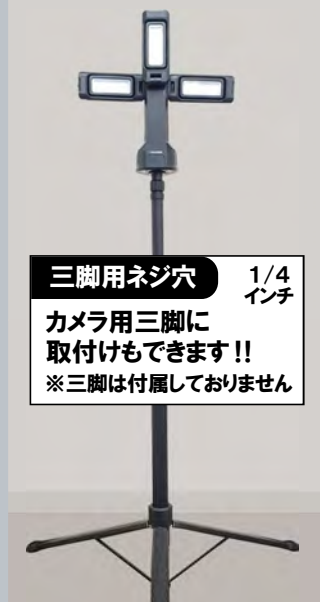

上方向照射

コンパクトで
持ち運び便利!!

取付の場所をとらず収納にも便利

特長

- 270度回転・180度首振り
- 明るさ3段階切替
- 強力マグネット付
- USBケーブル付属
- 光色切替え
- 吊下げフック付
- カメラ三脚取付可能

PSE認証バッテリー内蔵

防水性能 IPX4 (防沫形)

あらゆる方向からの水の飛沫を受けても有害な影響を受けない

強力マグネット

強力マグネット (3箇所) で天井面や側面にしっかり固定!!

吊下げフック

収納式吊下げフックで引掛けて使用できます!!

自在に動くLED羽根

仕様	製品名	充電式 LED作業灯
品名	充電スーパールミネX LT	
品番	SLX-4000RC	
明るさ/連続使用時間	Low: 1500Lm/約7時間	
	Mid: 2500Lm/約5時間	
	High: 4000Lm/約3時間	
材質	アルミ合金、ABS、他	
サイズ	高さ210mm×幅98mm×奥行90mm 羽根を広げた時 最大350mm	
使用環境温度	-10℃~50℃	
質量	約1058g	
光色	4000K暖色/6500K白色	
バッテリー	PSE認証バッテリー リチウムイオン電池 3.7V 8000mAh	
充電サイクル寿命※	約300~500サイクル	
アダプター	5V 2A (付属していません)	
充電時間	約9時間(5V 2Aでフル充電時)	
USBポート入出力	入力TypeC 出力TypeA (2mコード付属)	
入数	6台入	
JAN	4938965122702	