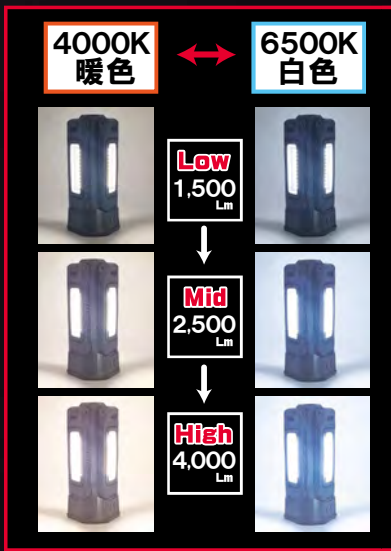

SUPER LUMINE X LT
Rechargeable

『照らす』の進化形★

明るさ 3段階切替	防水性能 IPX4 (防沫形)	強力 マグネット付
最大 明るさ 4000 _{Lm}	PSE認証 バッテリー 内蔵	吊下げ フック付
光色切替 4000K 暖色 6500K 白色	USBケーブル 付属	三脚用 ネジ穴付

※使用状況・使用環境によって異なります

充電スーパールミネX LT

超明るい 最大 4,000_{Lm} !!

3段階切替 Low — Mid — High
1,500_{Lm} → 2,500_{Lm} → 4,000_{Lm}

光色切替えができる!!

便利な機能で
大活躍!!

開いて
前面照射

360度照射

閉じて
全方向照射

照らす範囲が自在に変えられる!!

270度回転・180度首振り

上方向照射

コンパクトで
持ち運び便利!!

取付の場所をとらず収納にも便利

特長

- 270度回転・180度首振り
- 明るさ3段階切替
- 強力マグネット付
- USBケーブル付属
- 光色切替え
- 吊下げフック付
- カメラ三脚取付可能

PSE認証バッテリー内蔵

防水性能 IPX4 (防沫形)

あらゆる方向からの水の飛沫を受けても有害な影響を受けない