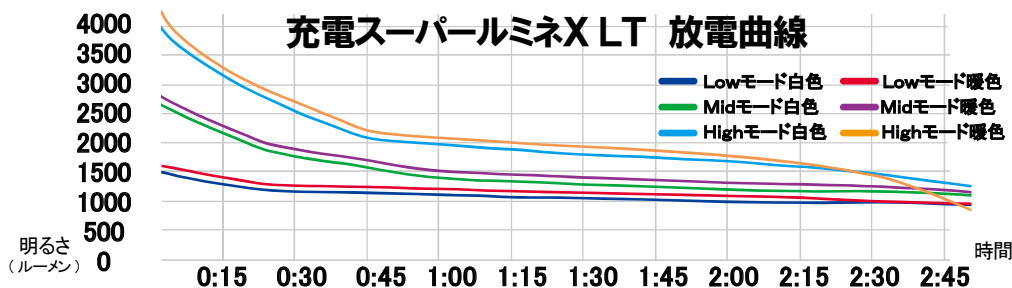

リチウムイオン電池の使用環境温度について

⚠ リチウムイオン電池は温度によって性能や安全性が変化するため使用環境温度が-10℃~40℃に設定されています また充電時は5℃~35℃の周囲温度で行って下さい

強力マグネット

強力マグネット (3箇所) で天井面や側面にしっかり固定!!