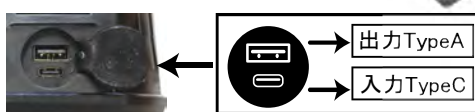

点灯方法について

携帯電話の充電も可能です

付属のUSBケーブル (TypeC) を接続

連続点灯時間について

明るさ3段階	連続点灯時間
Low: 1,500 LM	約7時間
Mid: 2,500 LM	約5時間
High: 4,000 LM	約3時間

連続点灯時間:

フル充電時、明るさが徐々に暗くなり消えるまでの時間

USBポート