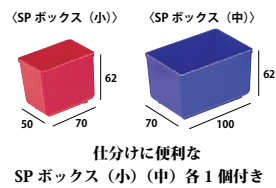

For the Professional.

Made in JAPAN.

匠の為の、収納ボックス。

10月中旬頃発売予定

オールラウンド且つ、
精錬されたチャコールグレーシリーズ。

リムーバブル パーツケース RVP-4500 S/CG

品番：RVP-4500 S/CG
サイズ：447(L)×293(W)×85(H)mm
重量：1.4 kg

① 15枚の仕切り板が付属。7mmピッチで細かく仕切ることができるので、使いやすさに徹底的にこだわった、自分だけのギア・パーツケースを、フリーダムに実現できます。

蓋はスモークなので、閉めたままでも中身が確認できます。

仕分けに便利な
SPボックス(小)(中)各1個付き

② ロックのかけ忘れによる中身の飛び出しの防止として、ツインロック方式を採用。簡単なながらも安心のスライドロック(ハンドル部分)と、もしものための簡易ロック(蓋部分)が収納物の落下を防ぐので、高所での作業時も安心してご使用いただけます。

③ 用途によって開け方を選べる2wayオープンシステム。フタの開閉は、通常95°で止まり、フタをスライドすることで180°全開になります。