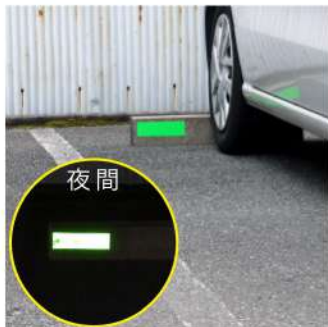

昼間も目立ち、夜間時には存在を明確にします

高耐水性の強粘着仕様

雨風の当たる野外でも使用できます

夜間

車止めにも使えます。夜間時の駐車も安全!