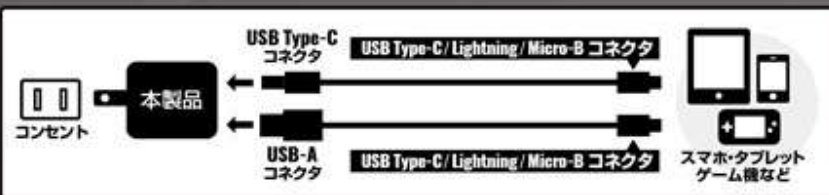

急速
 充電

Type-C/USB-A AC充電器

Type-C 2ポート
 USB-A 同時充電可能!!

Type-C
 最大出力 **20W** (12V1.67A)

USB-A
 最大出力 **18W** (12V1.5A)

※2ポート同時充電時の
 最大出力は両ポート共
 15Wです。

- ケーブルは付属していません。
- 接続環境により最大出力で充電できない場合があります。
- 全ての機器に対する過電圧保護するものではありません。
- 海外で使用する場合の動作保証も致しかねますのでご了承ください。

18cm

12cm

厚み
3cm

全世界対応
AC100~240V

SmartIC搭載 [接続機器を自動的に検知して、その機器に最適な電流で充電]

充電例 1時間で iPhone15が

約 **84%** 充電可能

自社調べ(0%からType-Cより1時間充電)