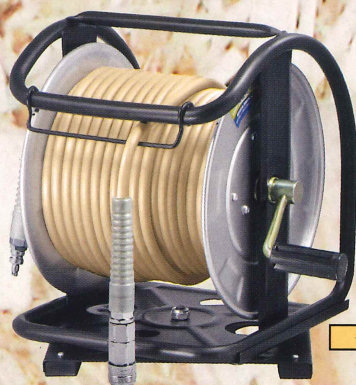

SUMMER SALE 2024

毎度格別のお引き立てをいただき誠にありがとうございます。
この度、日頃の感謝の気持ちを込めまして
[サマーセール 2024]
をおこないます。ぜひこの機会にご購入ください。

高圧用 3.0MPa ← マッハ 高圧エアードラム&エアークロス

直付けタイプのよりもどし

※サマーセールの高圧C型ドラムはよりもどしが直付けタイプとなっております。

※2次側ホースの分離はできません。

ロータリー機構

接続部分が回転してホースのねじれを防ぎます。

※高圧ドラムのコンプレッサー接続プラグにはロータリー機構はついていません。

ベージュ

レッド

グリーン

◆ホース内径:6mm 30M

ソケット部 **ロックカブラ付**

S24D-630C-B S24D-630TC-B

回転台

ベージュ

レッド

グリーン

◆ホース内径:6mm

高圧アースカラーエアークロス

ソケット部 **ロックカブラ付**

常圧エアードラム

◆ホース内径:7mm 30M ◆ホースカラー:イエロー

S24D-730TC 回転台付

※常圧エアードラムのコンプレッサー接続プラグにはロータリー機構はついていません。

ロックカブラ付

ソケット部

常圧エアークロス

◆ホース内径:7mm ◆ホースカラー:イエロー