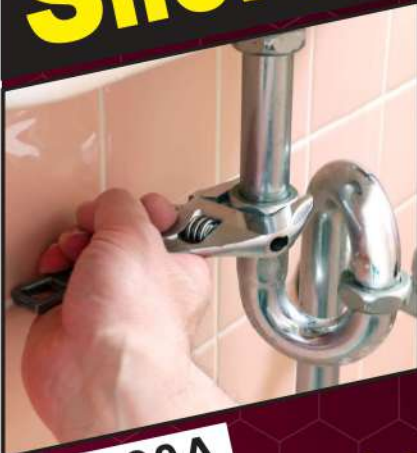

TMC PM-30 全3サイズ

ショートモンキーレンチ

Short Monkey Wrench

洗面台やシンク台の下等、
狭い箇所でも

ガツガツ回せる!!

グリップが短いので、
小回りが利く

ガツガツ握れる!!
コーティンググリップ
(PVC製)

PM-30A