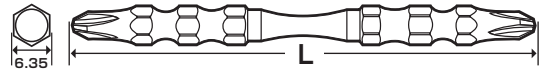

3本組

5本組

10本組

好評発売中

2本組

品番	SIZE×L (mm)	箱	標準価格 (円)	寸法	4906842
TSS-2065	$\phi 2 \times 65$	10/100	580	155×35	111866
TSS-2085	$\phi 2 \times 85$	10/100	640	155×35	111873
TSS-2110	$\phi 2 \times 110$	10/100	710	155×35	111880
NEW TSS-2125	$\phi 2 \times 125$	10/100	800	155×35	112139
NEW TSS-2150	$\phi 2 \times 150$	10/100	1,070	200×35	112146

3本組 アソートセット

品番	SIZE×L (mm)	箱	標準価格 (円)	寸法	4906842
TSS-26810	$\phi 2 \times 65$ $\phi 2 \times 85$ $\phi 2 \times 110$	10/100	950	155×40	111897

5本組

品番	SIZE×L (mm)	箱	標準価格 (円)	寸法	4906842
TSS-52065	$\phi 2 \times 65$	10/100	1,390	155×65	111903
TSS-52085	$\phi 2 \times 85$	10/100	1,560	155×65	111910
TSS-52110	$\phi 2 \times 110$	10/100	1,720	155×65	111927
NEW TSS-52125	$\phi 2 \times 125$	10/100	1,960	155×65	112153

5本組 アソートセット

品番	SIZE×L (mm)	箱	標準価格 (円)	寸法	4906842
TSS-526810	$\phi 2 \times 65$ 1本 $\phi 2 \times 85$ 2本 $\phi 2 \times 110$ 2本	10/100	1,620	155×65	111934

10本組

品番	SIZE×L (mm)	箱	標準価格 (円)	寸法	4906842
TSSV-2065M	$\phi 2 \times 65$	10/100	2,580	155×78	112078
TSSV-2085M	$\phi 2 \times 85$	10/100	2,880	155×78	112085
TSSV-2110M	$\phi 2 \times 110$	10/100	3,180	195×78	112092