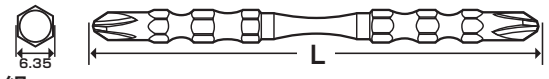

5本組 アソートセット

品番	SIZE×L (mm)	箱	標準価格 (円)	寸法	4906842
TSS-526810	$\phi 2 \times 65$ 1本 $\phi 2 \times 85$ 2本 $\phi 2 \times 110$ 2本	10/100	1,620	155×65	111934

10本組

品番	SIZE×L (mm)	箱	標準価格 (円)	寸法	4906842
TSSV-2065M	$\phi 2 \times 65$	10/100	2,580	155×78	112078
TSSV-2085M	$\phi 2 \times 85$	10/100	2,880	155×78	112085
TSSV-2110M	$\phi 2 \times 110$	10/100	3,180	195×78	112092

THS-2150

ねじとの喰いつきが良い
ガッチリ太ヘッド

2本組

品番	SIZE×L (mm)	箱	標準価格 (円)	寸法	4906842
THS-2065	Φ2×65	10/100	580	155×35	111958
THS-2085	Φ2×85	10/100	640	155×35	111965
THS-2110	Φ2×110	10/100	710	155×35	111972
THS-2125	Φ2×125	10/100	800	155×35	111989
NEW THS-2150	Φ2×150	10/100	1,070	200×35	112160