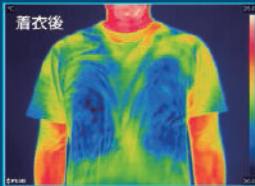

apexwin

この1枚で驚きの冷たさ!!

即冷効果

サーモグラフィによる感熱検査

ベストに内蔵されている冷却ユニットで冷水を循環させることで冷やしていく仕組みです。装着時の違和感もなく上半身を冷たく包み込んでくれます。

スイッチを押すだけカンタン操作

冷却ユニット
内蔵

ひと目でわかる電源スイッチ