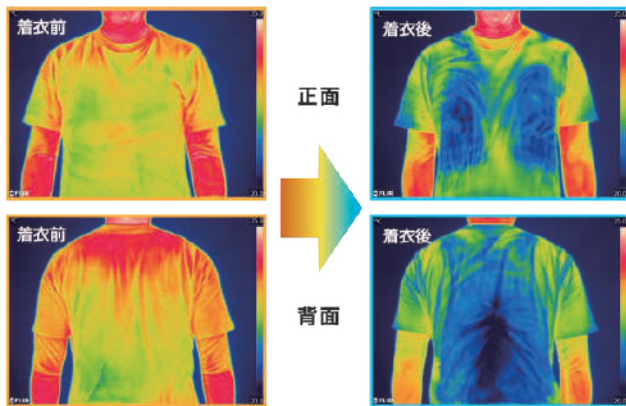

apexwin

この1枚で驚きの冷たさ!!

即冷効果

サーモグラフィによる感熱検査

ベストに内蔵されている冷却ユニットで冷水を循環させることで冷やしていく仕組みです。装着時の違和感もなく上半身を冷たく包み込んでくれます。

スイッチを押すだけカンタン操作

冷却ユニット
内蔵

ひと目でわかる電源スイッチ

ひと目でわかる電源スイッチ

電源を入れると電源スイッチが青く光ります。ON/OFFがひと目でわかります。

さまざまなシーンに活躍

暑い日の屋外作業や運動、バイク、ゴルフ、釣りなどの熱中症対策に。

サイズF 男女兼用

①胸囲: 82~126cm
②肩幅: 35cm
③前身丈: 55cm
④後身丈: 50cm

重量: 600g (バッテリー含まず)

特徴

●冷却ユニットの内部を冷水が循環し、上半身を冷やします ●USBバッテリー電源なので使用場所を選ばず、さまざまなシーンで活躍

即冷効果 冷たさの秘密

独自の冷却ユニット使用

ベストに内蔵されている冷却ユニットで冷水を循環させることで冷やしていく仕組みです。装着時の違和感もなく上半身を冷たく包み込んでくれます。

サーモグラフィによる感熱検査

カンタン操作 押すだけでOK!!

電源スイッチ ベストの電源スイッチを長押ししてON/OFF切り替えができます。