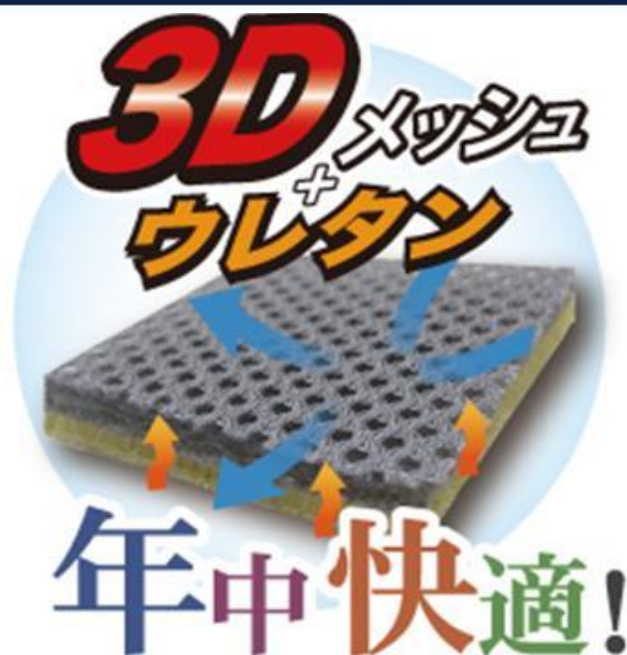

## ジョーブーツプロ JB-07

### JOE-BOOTS

Supports the professional.

This boots has a high durability  
and a high work ability.

KOHSHIN  
since 1924

年間  
商品

### SPEC-FUNCTION

最強 4 倍耐屈曲性能  
超高耐久プロモデル登場！

- ・新高耐久配合
- ・ツヤ消し仕上げ
- ・ダブルラッセルメッシュ  
+ 2mmウレタン裏 (かかと  
補強布付)
- ・コンフォートインソール

- ・外寸: 39.0cm
- ・サイズ: S~3L

カラー  
ブラック (B0254KG)

通気性に優れた、つぶれにくい3D構造の  
ポリエステルメッシュと、保温性に優れた  
ウレタンフォームを組み合わせ、サラッと感と  
暖かさを両立した高機能な快適裏布です。