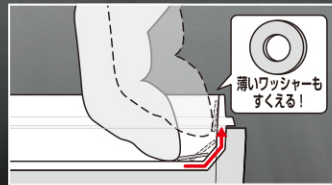

ATC-T1

タフケース用トレー

工具の 整頓に

タフケース用トレー

タフケース(別売)

待望のトレー登場!

テーパの角部で小物がすくいやすい。

タフケースの上蓋にフィット。トレーの置き場に困らない。

下段は対辺 24mm程度のソケットビットが入る十分な深さ。

つまみ穴で持ち上げやすい。

ATC-T1

■ タフケース用トレー

品番	SIZE	入数	定価 (円)	パッケージサイズ	重量 (g)	JANコード
ATC-T1	外寸:182×121.5×17 内寸:173×58×15 173×40×15	6	550	225×150×24	70	4 962485 370138

ATC-RK タフケース 別売

頑丈 1,000kg に耐える