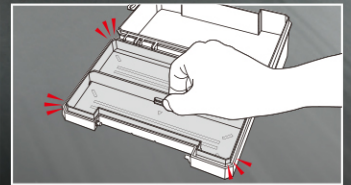

ATC-T1

タフケース用トレー

工具の 整頓に

タフケース用トレー

タフケース(別売)

待望のトレー登場!

テーパの角部で小物がすくいやすい。

タフケースの上蓋にフィット。トレーの置き場に困らない。

下段は対辺 24mm程度のソケットビットが入る十分な深さ。

つまみ穴で持ち上げやすい。

ATC-T1

■ タフケース用トレー

品番	SIZE	入数	定価 (円)	パッケージサイズ	重量 (g)	JANコード
ATC-T1	外寸:182×121.5×17 内寸:173×58×15 173×40×15	6	550	225×150×24	70	4 962485 370138

ATC-RK タフケース 別売

頑丈 1,000kg に耐える