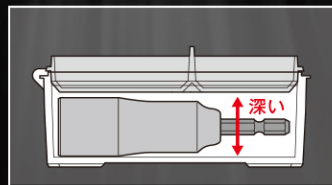

ATC-T1

タフケース用トレー

工具の 整頓に

タフケース用トレー

タフケース(別売)

待望のトレー登場!

テーパの角部で小物がすくいやすい。

タフケースの上蓋にフィット。トレーの置き場に困らない。

下段は対辺 24mm程度のソケットビットが入る十分な深さ。

つまみ穴で持ち上げやすい。

ATC-T1

■ タフケース用トレー

品番	SIZE	入数	定価 (円)	パッケージサイズ	重量 (g)	JANコード
ATC-T1	外寸:182×121.5×17 内寸:173×58×15 173×40×15	6	550	225×150×24	70	4 962485 370138

ATC-RK タフケース 別売

頑丈 1,000kg に耐える

上面全体に荷重をかけた数値

ATC-RK

極厚設計 3mm

充電器スペースに入る

■ タフケース

品番	SIZE	入数	定価 (円)	パッケージサイズ	重量 (g)	JANコード
ATC-RK	外寸:190×135×63 内寸:176×105×55	6	1,200	190×135×63	230	4962485 273583