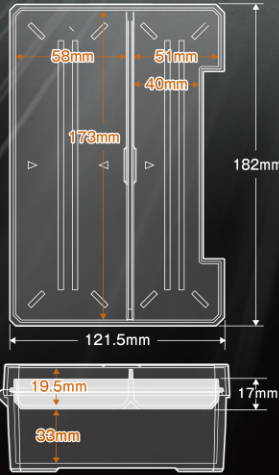

ATC-T1

タフケース用トレー

工具の 整頓に

タフケース用トレー

タフケース(別売)

待望のトレー登場!

テーパの角部で小物がすくいやすい。

タフケースの上蓋にフィット。トレーの置き場に困らない。

下段は対辺 24mm程度のソケットビットが入る十分な深さ。

つまみ穴で持ち上げやすい。

ATC-T1

■ タフケース用トレー

品番	SIZE	入数	定価 (円)	パッケージサイズ	重量 (g)	JANコード
ATC-T1	外寸:182×121.5×17 内寸:173×58×15 173×40×15	6	550	225×150×24	70	4 962485 370138

ATC-RK タフケース 別売

頑丈 1,000kg に耐える

上面全体に荷重をかけた数値

ATC-RK

極厚設計 3mm

充電器スペースに入る

■ タフケース

品番	SIZE	入数	定価 (円)	パッケージサイズ	重量 (g)	JANコード
ATC-RK	外寸:190×135×63 内寸:176×105×55	6	1,200	190×135×63	230	4962485 273583