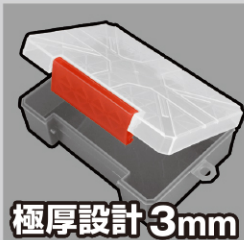

ATC-T1

タフケース用トレー

工具の 整頓に

タフケース用トレー

タフケース(別売)

待望のトレー登場!

テーパの角部で小物がすくいやすい。

タフケースの上蓋にフィット。トレーの置き場に困らない。

下段は対辺 24mm程度のソケットビットが入る十分な深さ。

つまみ穴で持ち上げやすい。

ATC-T1

■ タフケース用トレー

品番	SIZE	入数	定価 (円)	パッケージサイズ	重量 (g)	JANコード
ATC-T1	外寸:182×121.5×17 内寸:173×58×15 173×40×15	6	550	225×150×24	70	4 962485 370138

ATC-RK タフケース 別売

頑丈 1,000kg に耐える

上面全体に荷重をかけた数値

ATC-RK

極厚設計 3mm

充電器スペースに入る

■ タフケース

品番	SIZE	入数	定価 (円)	パッケージサイズ	重量 (g)	JANコード
ATC-RK	外寸:190×135×63 内寸:176×105×55	6	1,200	190×135×63	230	4962485 273583