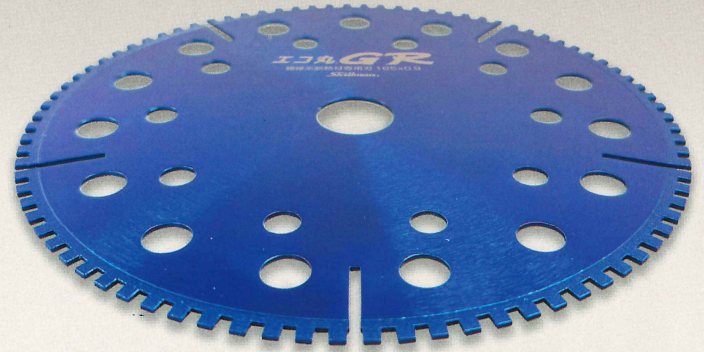

グラスウール・ロックウール断熱材 専用マルノコ新登場!!

衝撃の第4弾!!

繊維系断熱材専用刃

エコ丸GR

Ecology & Economy 165x0.9

PAT. 登録 第 1474685 号

165×0.9×86P×20Φ

美しい切断面

特長

1. 粉じんが圧倒的に少ないので、集じん機なしでお使いいただけます。
2. 表裏両面お使いいただけますので、大変経済的です。
3. 電動マルノコ使用で作業効率が上がります。

品名	外径	切幅	刃数	JANコード
エコ丸 GR	165mm	0.9mm	86P	4562205 235084

新発売

「九尺切り（縦引）はカッターではきびしい。」「集じん機なしで切りたい。」「という現場の声にお応えしました。」

という現場の声にお応えしました。

切粉が劇的に少なく飛び散らない!

断熱材専用刃ですので、ご使用の際の
下敷きには、木材等の硬質物は絶対に
使わないでください。

グラスウール・ロックウール等
繊維系断熱材専用刃

繊維系断熱材専用刃

エコ丸GR

Ecology & Economy 165x0.9

PAT. 登録 第 1474685 号