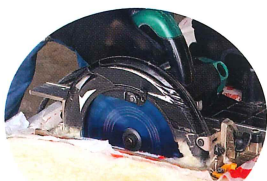

特長

1. 粉じんが圧倒的に少ないので、集じん機なしでお使いいただけます。
2. 表裏両面お使いいただけますので、大変経済的です。
3. 電動マルノコ使用で作業効率が上がります。

品名	外径	切幅	刃数	JANコード
エコ丸 GR	165mm	0.9mm	86P	4562205 235084

新発売

「九尺切り（縦引）はカッターではきびしい。」「集じん機なしで切りたい。」「という現場の声にお応えしました。」

という現場の声にお応えしました。

切粉が劇的に少なく飛び散らない!

断熱材専用刃ですので、ご使用の際の
下敷きには、木材等の硬質物は絶対に
使わないでください。

グラスウール・ロックウール等
繊維系断熱材専用刃

繊維系断熱材専用刃

エコ丸GR

Ecology & Economy 165x0.9

PAT. 登録 第 1474685 号