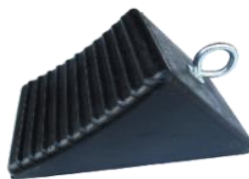

# タイヤストッパー

4t車用

ロープ付

駐車時に車輪をしっかりと固定。不測の発進を防ぎます。

新

● カシメ止で本体とロープをしっかりと固定。

- 丈夫なトラロープ付で持ち運び・取外し、保管に便利。
- 本体はタイヤが傷つきにくく滑りにくいゴム製を使用。
- 4tトラック迄対応可能で乗用車・農業機械・建設機械等幅広く使えます。

ロープ付・タイヤストッパー4t車用(2個組)

- サイズ:W100×D200×H150mm(1個)
- 入数:4組
- J A N:031935

ロープ無し

- ゴム製なので滑らずしっかりと止めます。
- 荷降ろし時のトラック(4t車迄)など、不意の発進を防ぎます。
- ロープが結べる「金属フック」付。

タイヤストッパー(大型車用)  
普通・RV~4t車対応

- サイズ:W 125×D 200×H 100mm
- 入数:8
- J A N:030549

普通車用

ロープ付

しっかりと止める!

ずらない駐車やジャッキアップ時の補助にも。

- ゴム製なのでタイヤが滑らずしっかりと止めます。
- カーブ設計で、タイヤにピッタリフィット。
- 丈夫な「トラロープ」で安心駐車。持運び・取外し、保管などに便利。

トラロープ・タイヤストッパー(2個入) 軽・小型~普通車対応

- サイズ:W 75×D 125×H 65mm(1個)
- 入数:16組
- J A N:030167