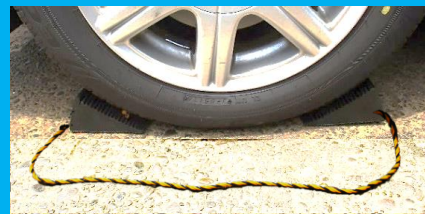

# タイヤストッパー

4t車用

ロープ付

駐車時に車輪をしっかりと固定。不測の発進を防ぎます。

新

● カシメ止で本体とロープをしっかりと固定。

- 丈夫なトラロープ付で持ち運び・取外し、保管に便利。
- 本体はタイヤが傷つきにくく滑りにくいゴム製を使用。
- 4tトラック迄対応可能で乗用車・農業機械・建設機械等幅広く使えます。

ロープ付・タイヤストッパー4t車用(2個組)

- サイズ:W100×D200×H150mm(1個)
- 入数:4組
- J A N:031935

ロープ無し

- ゴム製なので滑らずしっかりと止めます。
- 荷降ろし時のトラック(4t車迄)など、不意の発進を防ぎます。
- ロープが結べる「金属フック」付。

タイヤストッパー(大型車用)  
普通・RV~4t車対応

- サイズ:W 125×D 200×H 100mm
- 入数:8
- J A N:030549

普通車用

ロープ付

しっかりと止める!

ずらない駐車やジャッキアップ時の補助にも。

- ゴム製なのでタイヤが滑らずしっかりと止めます。
- カーブ設計で、タイヤにピッタリフィット。
- 丈夫な「トラロープ」で安心駐車。持運び・取外し、保管などに便利。

トラロープ・タイヤストッパー(2個入) 軽・小型~普通車対応

- サイズ:W 75×D 125×H 65mm(1個)
- 入数:16組
- J A N:030167