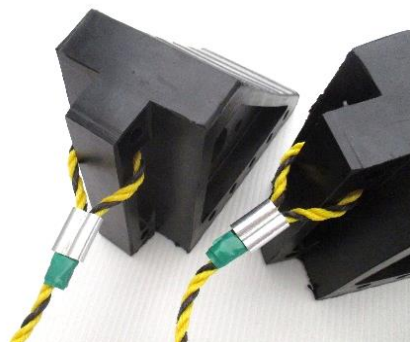

# タイヤストッパー

4t車用

ロープ付

駐車時に車輪をしっかりと固定。不測の発進を防ぎます。

新

● カシメ止で本体とロープをしっかりと固定。

- 丈夫なトラロープ付で持ち運び・取外し、保管に便利。
- 本体はタイヤが傷つきにくく滑りにくいゴム製を使用。
- 4tトラック迄対応可能で乗用車・農業機械・建設機械等幅広く使えます。

ロープ付・タイヤストッパー4t車用(2個組)

- サイズ:W100×D200×H150mm(1個)
- 入数:4組
- J A N:031935

ロープ無し

- ゴム製なので滑らずしっかりと止めます。
- 荷降ろし時のトラック(4t車迄)など、不意の発進を防ぎます。
- ロープが結べる「金属フック」付。

タイヤストッパー(大型車用)  
普通・RV~4t車対応

- サイズ:W 125×D 200×H 100mm
- 入数:8
- J A N:030549

普通車用

ロープ付

しっかりと止める!

ずらない駐車やジャッキアップ時の補助にも。

- ゴム製なのでタイヤが滑らずしっかりと止めます。
- カーブ設計で、タイヤにピッタリフィット。
- 丈夫な「トラロープ」で安心駐車。持運び・取外し、保管などに便利。

トラロープ・タイヤストッパー(2個入) 軽・小型~普通車対応

- サイズ:W 75×D 125×H 65mm(1個)
- 入数:16組
- J A N:030167