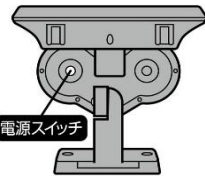

<材質> 本体:ABS樹脂
レンズ部:ポリスチレン樹脂

角度調整可能

太陽の向き、照らしたい場所によって角度を調節できます。

選べる設置3タイプ

壁などに取付けても使用可!

そのまま置いて

地面に差して

選べる点灯3タイプ

電源ボタン押し回数とモード変更

電源ボタン押し回数	ナイトセンサー	人感センサー(ハイパワーライト)
1度押し(モード1)	○(点灯なし)	○
2度押し(モード2)	○(弱モード点灯)	○
3度押し(モード3)	○(弱モード点灯)	×
4度押し	電源オフ	

電源スイッチはライト部裏側で

※ハイパワーモードは約15秒間です。
※弱モード点灯の明るさはハイパワーライトの10%程度になります。

感知範囲

感知角度 約120度
感知距離 約3~4メートル