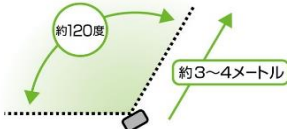

電源ボタン押し回数とモード変更

電源ボタン押し回数	ナイトセンサー	人感センサー(ハイパワーライト)
1度押し(モード1)	○(点灯なし)	○
2度押し(モード2)	○(弱モード点灯)	○
3度押し(モード3)	○(弱モード点灯)	×
4度押し	電源オフ	

電源スイッチはライト部裏側で

※ハイパワーモードは約15秒間です。
※弱モード点灯の明るさはハイパワーライトの10%程度になります。

感知範囲

感知角度 約120度
感知距離 約3~4メートル