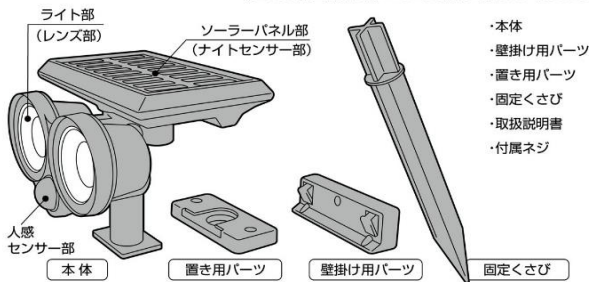

選べる点灯モードで省エネ!! ナイトセンサー

夜間自動点灯

暗くなったら自動でナイトモードがオンに。柔らかい光で照らします。

部品明細

組立てる前に部品が揃っているか必ずお確かめください。

※電源スイッチはライト部裏側にあります。

仕様

電源/ソーラーパネル リチウムイオン電池3.7V(1200mAh)
光源/LED
点灯時間/最長約6時間(フル充電)

<材質> 本体:ABS樹脂
レンズ部:ポリスチレン樹脂

角度調整可能

太陽の向き、照らしたい場所によって角度を調節できます。

選べる設置3タイプ

壁などに取付けても使用可!

そのまま置いて

地面に差して

選べる点灯3タイプ