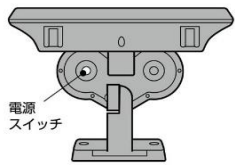

部品明細

組立てる前に部品が揃っているか必ずお確かめください。

※電源スイッチはライト部裏側にあります。

仕様

電源/ソーラーパネル リチウムイオン電池3.7V(1200mAh)
光源/LED
点灯時間/最長約6時間(フル充電)

<材質> 本体:ABS樹脂
レンズ部:ポリスチレン樹脂