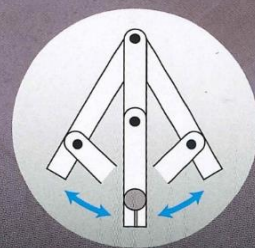

# 狭い場所でも入る 短い竿の15cm登場

アルミ自由金 15cm 角度目盛 筋交付

左右どちらにも  
動きます

## 狭い場所での作業に

竿が短いので、狭い場所でも角度測定やケガキ、角度の写しができます。

## 筋交付

筋交付でしっかり固定。作業中の角度変化を防ぎます。

画像はイメージです。

#### 仕様

- 長さの許容差 ±0.3mm
- 長さ ガイド(目盛側):189mm 竿:155mm
- 材質 本体:アルミ グリップナット:ポリプロピレン樹脂

パッケージ  
ヘッダー  
230×68×30mm