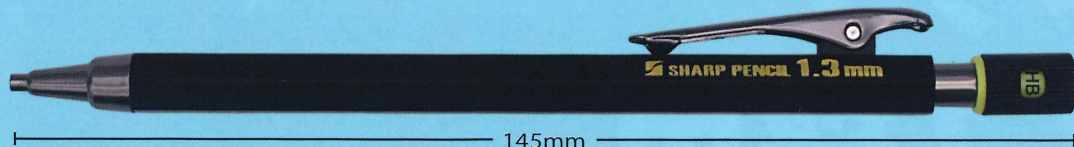

使用芯の
表示が可能

ワンタッチクリップ

業界初

建築・工業用シャープペンシル 1.3mm

白虎 BYAKKO

開閉式
グリップ

1.3
mm

国産
芯

軽量ボディで安定した書き味を実現！

145mm

原寸大

業界初

ワンタッチクリップ

便利な

使用芯の
表示が可能

安心な