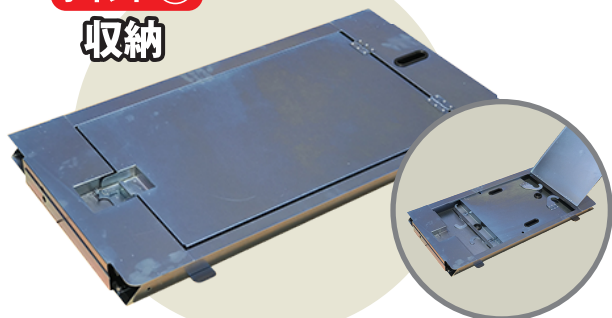

TANAR1200 専用オプション SBOX-S (エスボックス・エス)

- 簡単施工、工具や取付け部材は必要ありません。
- 現場の声を形にしました。

大人気の Mini TANAR 1200 の
オプションとして、
簡易セキュリティ機能が付いた
パネルボックスが新登場！

- 貴重品の保管、材料や工具の収納に最適です。
- 南京錠を取付けられる仕様なので、電動工具などの一時保管に便利です。

ポイント②

カギ

市販の南京錠で扉をロック
(穴径Φ8mm)

BOX 組付け手順

① サイドパネル取付け

② 扉パネル取付け

正面

③ バックパネル取付け

背面

確認

BOX 内側の ツメを引掛ける
ピンを差込む

扉パネル・バックパネル取付け時
内側のツメを確実に引掛けて下さい。
ツメを確認し、ピンを所定の穴に
差込んで固定します。

ポイント①
収納

簡易パネル BOX 仕様 ※

組立サイズ	1000 x 590 x 610 [mm]
扉間口	765 x 497 [mm]
梱包サイズ	1103 x 587 x 55 [mm]
重量	23.5 [kg]

※ボックスのみのサイズ（出っ張り部含まず）・重量です。
ミニタナー本体のサイズ・重量は単品チラシを
参照して下さい。