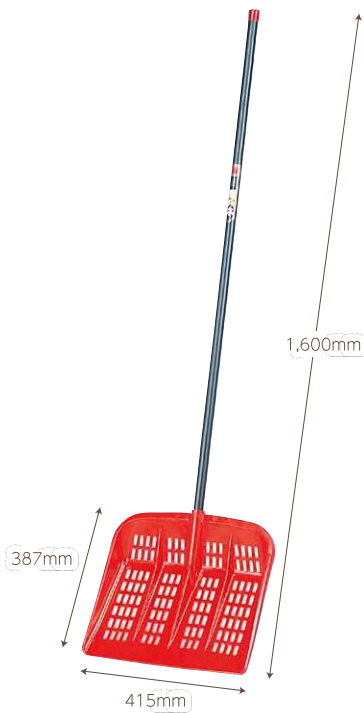

1,410mm

スノーエンボス ハンドラッセル 着脱式

- 材質/
皿・グリップ：ポリエチレン
柄：スチール製パイプ
ピン：ポリカーボネート
- カラー/イエロー
- 商品重量/約1,100g
- 皿サイズ/
W553×D295×H80mm
- カートン入数/12入
- 梱包サイズ・重量/
1,255×530×360mm
約16kg

●JANコード/4976131 910296

斜めにつけた溝により、雪を皿の中央に寄せる構造になっています。

1,400mm

スノーエンボス ワイドラッセル 着脱式

- 材質/
皿・グリップ：ポリエチレン
柄：スチール製パイプ
ピン：ポリカーボネート
- カラー/オレンジ
- 商品重量/約1,030g
- 皿サイズ/
W645×D278×H145mm
- カートン入数/12入
- 梱包サイズ・重量/
1,300×525×350mm
約17.2kg

●JANコード/4976131 910821

斜めにつけた溝により、雪を皿の中央に寄せる構造になっています。

1,410mm

クリスタラッセル ラクラク 着脱式

- 材質/
皿：ポリカーボネート
グリップ：ポリエチレン
柄：スチール製パイプ
ピン：ポリカーボネート
- カラー/透明バイオレット
- 商品重量/約1,100g
- 皿サイズ/W430×D295×H80mm
- カートン入数/12入
- 梱包サイズ・重量/
1,255×450×370mm・約15.2kg

●JANコード/4976131 910838

斜めにつけた溝により、雪を皿の中央に寄せる構造になっています。

1,420mm

クリスタラッセル スノーV 着脱式

- 材質/
皿：ポリカーボネート
グリップ：ポリエチレン
柄：スチール製パイプ
ピン：ポリカーボネート
- カラー/透明ブルー
- 商品重量/約1,150g
- 皿サイズ/W545×D292×H80mm
- カートン入数/12入
- 梱包サイズ・重量/
1,240×525×360mm・約17.2kg

●JANコード/4976131 910845

ワンタッチ式 雪ハネ (パイプ柄)