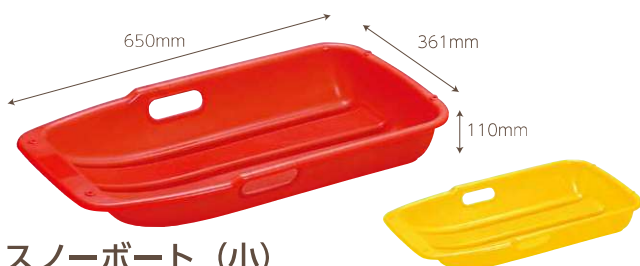

- 材質/
皿：ポリエチレン
柄：スチール製パイプ
- カラー/レッド
- 商品重量/約762g
- 皿サイズ/
W415×D387×H60mm
- カートン入数/20入
- 梱包サイズ・重量/
1,400×430×255mm
約18.4kg

●JANコード/4976131 700156

楽々雪はね 中間ハンドル付

- 材質/
皿：ポリエチレン
グリップ：ポリエチレン
アダプター：ABS樹脂
柄：スチール製パイプ
- カラー/レッド
- 商品重量/約867g
- 皿サイズ/
W415×D387×H60mm
- カートン入数/20入
- 梱包サイズ/
皿：610×425×410mm
柄：1205×460×260mm
(皿と柄は別梱包)

●JANコード/4976131 910012

クリスタル雪ハネ グリップタイプ

- 材質/
皿：ポリカーボネート
グリップ・ロックナット部分：
ポリエチレン
柄：スチール製パイプ
- カラー/透明オレンジ
- 商品重量/約958g
- 皿サイズ/
W427×D390×H64mm
- カートン入数/30入
- 梱包サイズ・重量/
皿：1,015×425×450mm
約18.8kg
柄：1,325×240×290mm
約13.9kg
(皿と柄は別梱包)

●JANコード/4976131 700132

雪に強いプラスチック製で軽くて丈夫。

- 当社独自のロックナット組み立てで、取り外しての収納もカンタンにできます。
- 手になじみやすいグリップ、中間グリップ。
- 使い易い角度に設計されています。
- 雪質によって色々選べる、雪ハネタイプその他、スコップタイプがあります。
- 3倍強度アップのポリカーボネート製品もあります。

いつまでも雪の滑りも良く、錆びる心配もありません。

ロックナット式

グリップ

中間グリップ

スノーボード (小)

- 材質/本体：ポリエチレン
- カラー/イエロー・レッド
- 商品重量/約600g
- 入数/20入
- 梱包サイズ・重量/
685×390×310mm・約12.8kg

●JANコード/
4976131 770531 (レッド)
4976131 770548 (イエロー)

スノーボード (大)

- 材質/本体：ポリエチレン
- カラー/イエロー・レッド
- 商品重量/約910g
- 入数/20入
- 梱包サイズ・重量/
900×435×265mm・約19.5kg