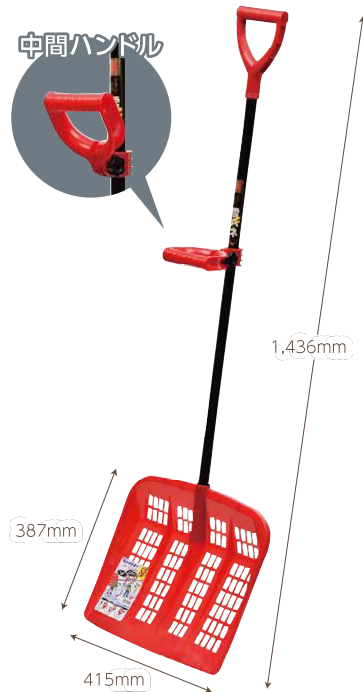

1,400mm

スノーエンボス ワイドラッセル 着脱式

- 材質/
皿・グリップ：ポリエチレン
柄：スチール製パイプ
ピン：ポリカーボネート
- カラー/オレンジ
- 商品重量/約1,030g
- 皿サイズ/
W645×D278×H145mm
- カートン入数/12入
- 梱包サイズ・重量/
1,300×525×350mm
約17.2kg

●JANコード/4976131 910821

斜めにつけた溝により、雪を皿の中央に寄せる構造になっています。

1,410mm

クリスタラッセル ラクラク 着脱式

- 材質/
皿：ポリカーボネート
グリップ：ポリエチレン
柄：スチール製パイプ
ピン：ポリカーボネート
- カラー/透明バイオレット
- 商品重量/約1,100g
- 皿サイズ/W430×D295×H80mm
- カートン入数/12入
- 梱包サイズ・重量/
1,255×450×370mm・約15.2kg

●JANコード/4976131 910838

斜めにつけた溝により、雪を皿の中央に寄せる構造になっています。

1,420mm

クリスタラッセル スノーV 着脱式

- 材質/
皿：ポリカーボネート
グリップ：ポリエチレン
柄：スチール製パイプ
ピン：ポリカーボネート
- カラー/透明ブルー
- 商品重量/約1,150g
- 皿サイズ/W545×D292×H80mm
- カートン入数/12入
- 梱包サイズ・重量/
1,240×525×360mm・約17.2kg

●JANコード/4976131 910845

ワンタッチ式 雪ハネ (パイプ柄)

- 材質/
皿：ポリエチレン
柄：スチール製パイプ
- カラー/レッド
- 商品重量/約762g
- 皿サイズ/
W415×D387×H60mm
- カートン入数/20入
- 梱包サイズ・重量/
1,400×430×255mm
約18.4kg

●JANコード/4976131 700156

楽々雪はね 中間ハンドル付

- 材質/
皿：ポリエチレン
グリップ：ポリエチレン
アダプター：ABS樹脂
柄：スチール製パイプ
- カラー/レッド
- 商品重量/約867g
- 皿サイズ/
W415×D387×H60mm
- カートン入数/20入
- 梱包サイズ/
皿：610×425×410mm
柄：1205×460×260mm
(皿と柄は別梱包)