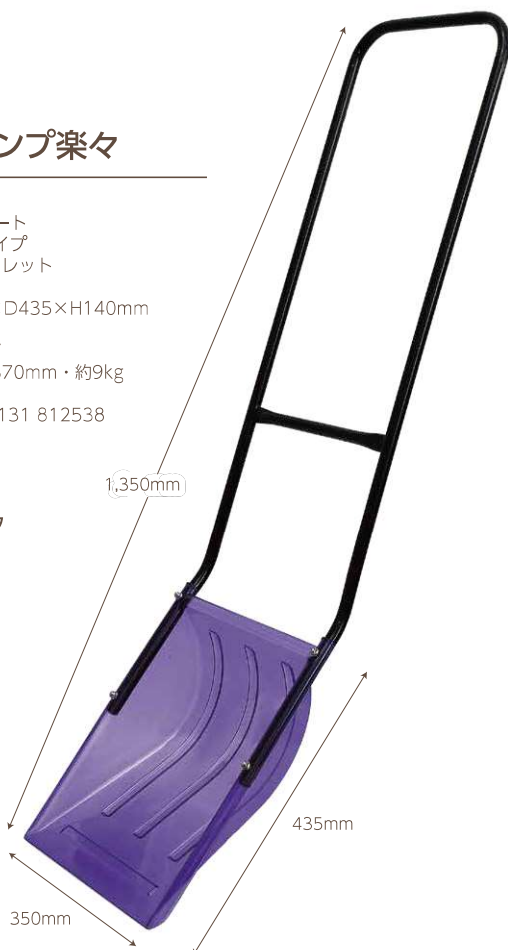

- 材質/
皿：ポリエチレン
柄：スチール製パイプ
先端パーツ：ポリカーボネート
- カラー/イエロー
- 商品重量/約4.2kg
- 皿サイズ/W575×D705×H170mm
- 入数/5入
- 梱包サイズ・重量/
約1,290×575×435mm・約21kg
- JANコード/4976131 910913

従来のスノーダンプに比べて
柄が約14cm長い

皿の部分は雪離れの良いエンボス加工。
従来のスノーダンプに比べ、柄が長く使いやすい。
腰を曲げることなく楽な姿勢で作業可能!

パイプの先端をくさび状につぶしてありますからパイプの中に雪が詰まらず、雪の抵抗も少なく、雪ささがりが良い。ダンプの底面と同じ角度ですから、きれいに除雪ができます。

バンド
梱包

ママさんダンプ (小)

- 材質/
皿：ポリエチレン
柄：スチール製パイプ
先端パーツ：ポリカーボネート
- カラー/レッド
- 商品重量/約3.0kg
- 皿サイズ/W475×D550×H140mm
- 入数/5入
- 梱包サイズ・重量/
約1,110×430×475mm・約15.5kg
- JANコード/4976131 910883

バンド
梱包

ママさんダンプ (大)

- 材質/
皿：ポリエチレン
柄：スチール製パイプ
先端パーツ：ポリカーボネート
- カラー/レッド
- 商品重量/約4.1kg
- 皿サイズ/W580×D712×H170mm
- 入数/5入
- 梱包サイズ・重量/
約1,300×435×580mm・約20.5kg
- JANコード/4976131 910890

クリスターママさんダンプ(中)

- 材質/
皿：ポリカーボネート
柄：スチール製パイプ
先端パーツ：ポリカーボネート
- カラー/透明バイオレット
- 商品重量/約4.4kg
- 皿サイズ/W530×D650×H160mm
- 入数/5入
- 梱包サイズ・重量/
約1,395×425×575mm・約22kg
- JANコード/4976131 910920

YouTubeリンク

小型で軽量なのでシニア世代の方でも楽々除雪作業が可能。
車と車の間など狭いスペースの除雪作業に最適。
中間握りを持てばスコップとしても使用可能!

スノーエンボスポリスコ着脱式

- 材質/
皿・グリップ・コネクター：ポリエチレン
柄：スチール製パイプ
先端パーツ・ピン：ポリカーボネート
- カラー/イエロー
- 商品重量/約918g
- 皿サイズ/350×410×130mm
- カートン入数/20入
- 梱包サイズ・重量/
皿：435×885×360mm・約12.7kg
柄：195×940×290mm・約7.5g
(皿と柄は別梱包)