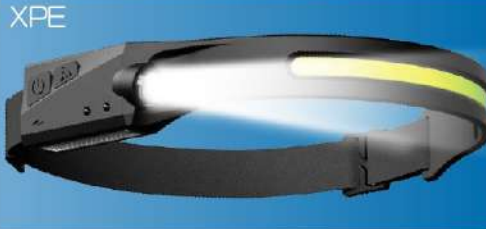

充電式デュアルヘッドライト

Rechargeable dual headlight

COB ライトにはシリコンゴムを採用し、耐久性、柔軟性、耐摩耗性に優れており、装着する額部分には、滑りにくいラバーを採用しました。

USB Type-C

充電用

照射範囲 (MAX)

COB 約 230° XPE 約 45m
軽量で実用的重さは約 67g!

2種類の光源

5種類の点灯モード

COB

XPE

手元くっきり
COB ライト

遠方を照らす
XPE ライト

ヘッドライトには COB(チップオンボード)と XPE という 2 種類の光源があり、電源ボタンを押すことで COB(Hi)、COB(Low)、XPE(Hi)、XPE(Low)、電源ボタンの長押しでフラッシュモードと 5 種類のモード切り替えができる優れたもの。

タッチレスセンサー搭載で ON/OFF も手をかざすだけ

(フラッシュモードには対応しておりません)

・夜間の作業や
夜釣りに
・アウトドアや
災害時にも活躍

パッケージ

■ 商品仕様 ■

[品名] 充電式デュアルヘッドライト
[電源] DC5V/1A(充電式 USB Type-C)
[電池] リチウムイオンポリマー電池1,200mAh
[サイズ] 本体 約W19xH275xD31mm
全長: 645mm(取付けベルト含む)

[入数] 48個入(24X2)
[JAN] 4562350985278
[原産国] 中国

[光源] COB(Chip On Board)・XPE(XPE LED)
[輝度] COB 270 lm・110 lm XPE 120 lm・50 lm
[充電時間] 約4間30分
[使用時間] 約3時間 COB(Hiモード時) 約3時間30分 XPE(Hiモード時)
[質量] 67g [付属品] USB Type-Cケーブル・取扱説明書