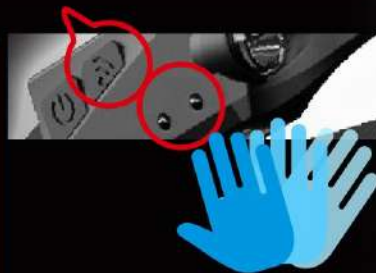

### 5種類の点灯モード

COB

XPE

手元くっきり  
COB ライト

遠方を照らす  
XPE ライト

ヘッドライトには COB(チップオンボード)と XPE という 2 種類の光源があり、電源ボタンを押すことで COB(Hi)、COB(Low)、XPE(Hi)、XPE(Low)、電源ボタンの長押しでフラッシュモードと 5 種類のモード切り替えができる優れたもの。

### タッチレスセンサー搭載で ON/OFF も手をかざすだけ

(フラッシュモードには対応しておりません)

・夜間の作業や  
夜釣りに  
・アウトドアや  
災害時にも活躍

パッケージ