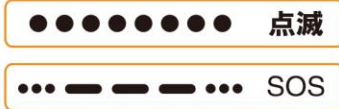

最大モード	高モード	中モード	低モード	エコモード
明るさ 点灯時間 1:200 ルーメン 2時間	明るさ 点灯時間 400 ルーメン 2.5時間	明るさ 点灯時間 70 ルーメン 8時間	明るさ 点灯時間 25 ルーメン 16時間	明るさ 点灯時間 ルーメン 90時間
最大照射距離 148m	最大光強度 5500cd	落下試験 1m	耐水性 IPX8 / 2m