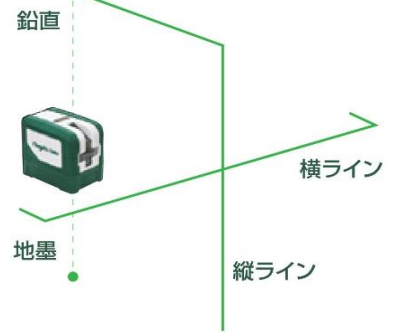

天まで届く緑の斬撃

緑墨

RYOKU-ZUMI

持ち運びに便利なコンパクトサイズに
本格的な機能を備えた
プロ仕様レーザー墨出し器

- 其の^① 緑レーザーで見やすい
- 其の^② 本体真上までラインが届く
- 其の^③ 鉛直・地墨ポイントが出る

セット
内容

本体

L型ベース

収納バッグ

レーザー種類	可視光半導体レーザー	レーザー放射角度	水平…110° 垂直…120°*
レーザー出力	1mW以下(クラス2)	レーザー認識距離	20m
レーザー波長	520nm	自動補正範囲	3° ±1°
ライン・ポイント	水平・垂直ライン…5mで±1.5mm以内* 鉛直ポイント…5mで±2.5mm以内*	制動方式	マグネット式制動
精度		使用可能温度	0~40℃
ライン幅	5mで2mm以内*	使用電池	単3形乾電池×2本(別売)