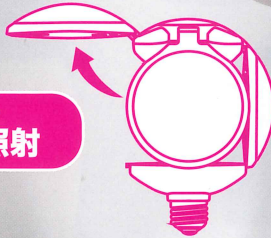

FJMC

LED POWER LAMP & BULB

LEDパワーランプ
& LED替球 シリーズ

LED

Add LED to your works.

40W
4800
ルーメン

LED
BULB
LED-40FL

ALBA OPEN ランプ
Allround Light Bulb Answer

- 幅120mm (サイドLEDライト収納されている状態)
- 幅235mm (サイドLEDライトが最大に開いた状態)
- 全長150mm ●質量(約) 260g

開いた状態で
前面を集中照射

2WAY

閉じた状態で
全方向を照射

LED POWER LAMP

- タンススイッチ付
- スリッパレスクリップ付
- ◆コード5M 屋内用
- ◆連結コンセント付

**LED POWER LAMP
& LED BULB**