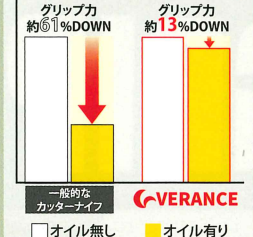

※オイルが付着した素手の状態で本体を引っ張ったときの荷重を比較