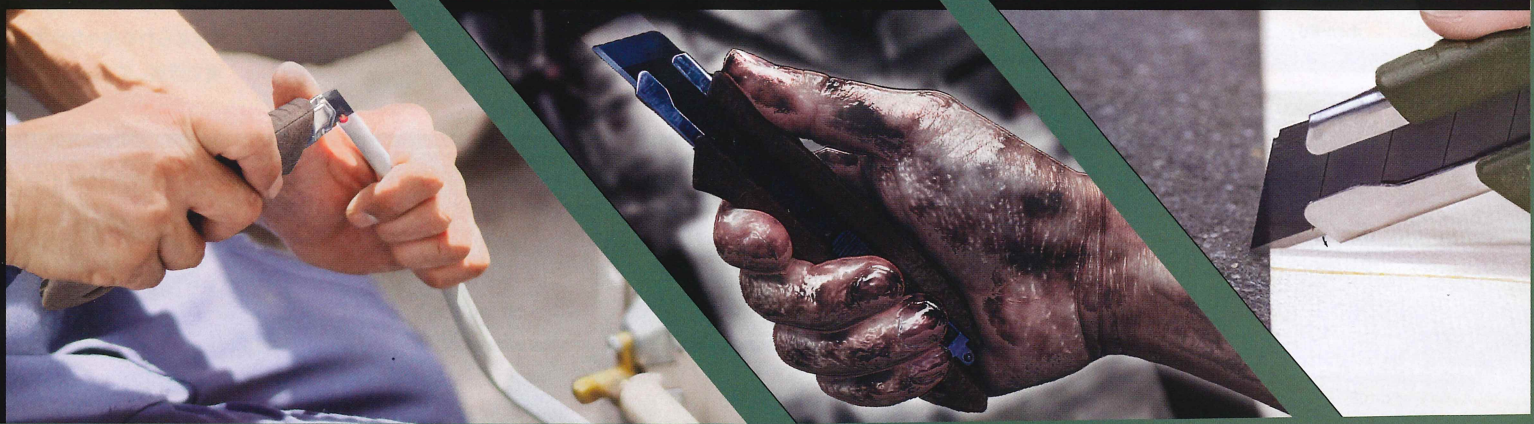

日本製
JAPAN MADE

UTILITY KNIFE WITH NON-SLIP GRIP

MADE OF WOOD-PLASTIC COMPOSITE MATERIAL

EFFORT

樹脂に木粉を混合した複合材料「木樹脂」、木の風合いを感じながらも優れた強度を兼ね備えます。

VESSEL

ウッドドライバ

「手汗や油で滑りにくい！」ベッセル製木樹脂グリップ採用
『ベッセル ウッドドライバ』でも用いられる木樹脂を採用。この複合材は木の風合いと優れた強度を持つ新素材です。開発段階で油や水がついた手でも滑りにくいことが判明。一般作業に加え、自動車整備や工場などの油が付着する作業やアウトドアなどの水が伴う作業に最適です。

油が付着してもグリップ力を保持！

※オイルが付着した素手の状態で本体を引っ張ったときの荷重を比較

ハードな作業でも滑りにくいグリップ

オートロックorネジロック

OLFA®

オルファ製特専黒刃(大)装着

安心のオルファ製特専黒刃を標準装着。黒刃は通常刃よりも鋭角に研磨しており、初期の切れ味と入り込みの良さが特徴です。

個性的な本体カラーをラインナップ