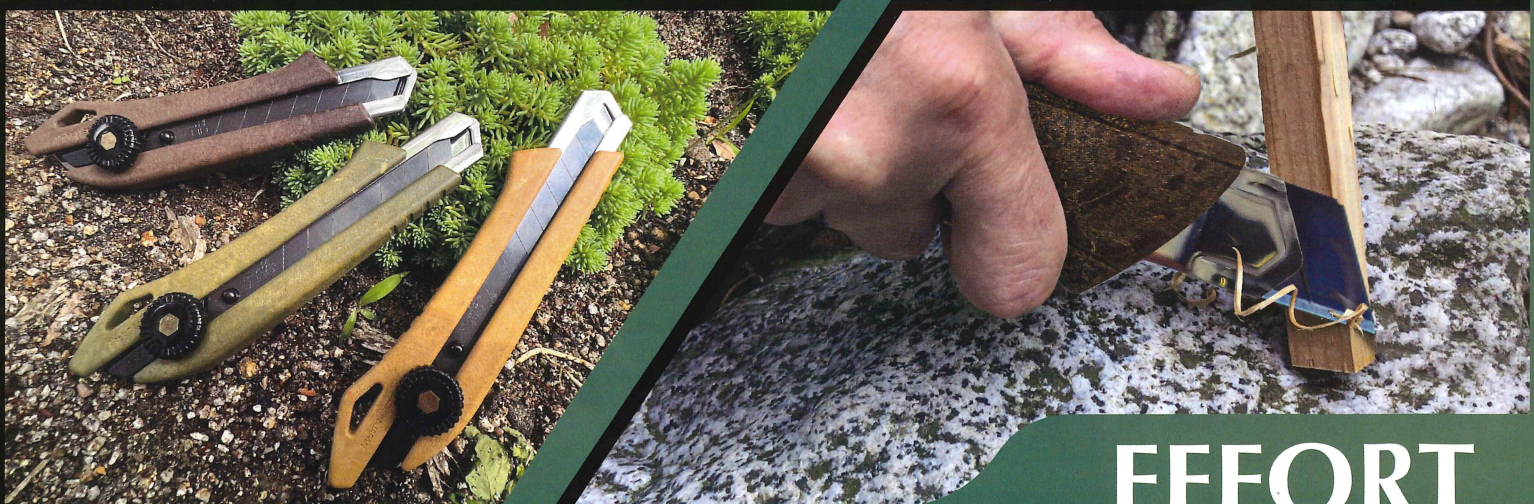

日本製
JAPAN MADE

UTILITY KNIFE WITH NON-SLIP GRIP

MADE OF WOOD-PLASTIC COMPOSITE MATERIAL

EFFORT

樹脂に木粉を混合した複合材料「木樹脂」、木の風合いを感じながらも優れた強度を兼ね備えます。

VESSEL

ウッドドライバ

「手汗や油で滑りにくい！」ベッセル製木樹脂グリップ採用
『ベッセル ウッドドライバ』でも用いられる木樹脂を採用。この複合材は木の風合いと優れた強度を持つ新素材です。開発段階で油や水がついた手でも滑りにくいことが判明。一般作業に加え、自動車整備や工場などの油が付着する作業やアウトドアなどの水が伴う作業に最適です。

油が付着してもグリップ力を保持！

※オイルが付着した素手の状態で本体を引っ張ったときの荷重を比較

ハードな作業でも滑りにくいグリップ

オートロックorネジロック

OLFA®

オルファ製特専黒刃(大)装着

安心のオルファ製特専黒刃を標準装着。黒刃は通常刃よりも鋭角に研磨しており、初期の切れ味と入り込みの良さが特徴です。

個性的な本体カラーをラインナップ