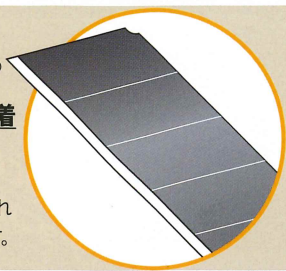

油が付着してもグリップ力を保持！

※オイルが付着した素手の状態で本体を引っ張ったときの荷重を比較

ハードな作業でも滑りにくいグリップ

オートロックorネジロック

OLFA®

オルファ製特専黒刃(大)装着

安心のオルファ製特専黒刃を標準装着。黒刃は通常刃よりも鋭角に研磨しており、初期の切れ味と入り込みの良さが特徴です。

個性的な本体カラーをラインナップ