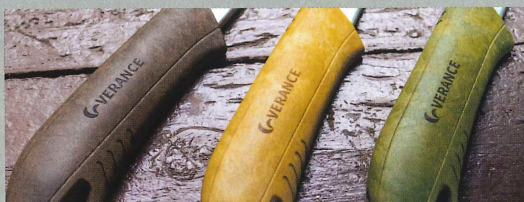

日本製
JAPAN MADE

UTILITY KNIFE WITH NON-SLIP GRIP

MADE OF WOOD-PLASTIC COMPOSITE MATERIAL

EFFORT

樹脂に木粉を混合した複合材料「木樹脂」、木の風合いを感じながらも優れた強度を兼ね備えます。

VESSEL

ウッドドライバ

「手汗や油で滑りにくい！」ベッセル製木樹脂グリップ採用
『ベッセル ウッドドライバ』でも用いられる木樹脂を採用。この複合材は木の風合いと優れた強度を持つ新素材です。開発段階で油や水がついた手でも滑りにくいことが判明。一般作業に加え、自動車整備や工場などの油が付着する作業やアウトドアなどの水が伴う作業に最適です。

油が付着してもグリップ力を保持！

※オイルが付着した素手の状態で本体を引っ張ったときの荷重を比較

ハードな作業でも滑りにくいグリップ

オートロックorネジロック

OLFA®

オルファ製特専黒刃(大)装着

安心のオルファ製特専黒刃を標準装着。黒刃は通常刃よりも鋭角に研磨しており、初期の切れ味と入り込みの良さが特徴です。

個性的な本体カラーをラインナップ

チョコレート、キャラメル、抹茶。木を感じる柔らかな色合いの3色を揃えました。

落下防止コード 取付穴付き

本体後部に設けた穴には、落下防止用コードやカラビナなどの金具を取り付けることができ、安全管理が厳しく求められる様々な作業環境で活躍します。

様々なシチュエーションでお使いいただけます。

工場内作業

アウトドア

梱包作業

内装作業