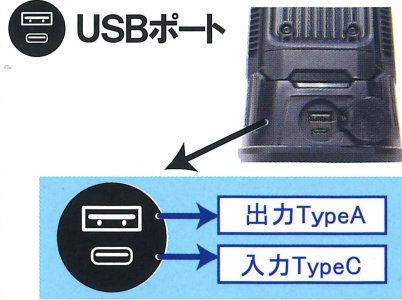

特長

- ■270度回転・180度首振り
- ■明るさ3段階切換
- ■強力マグネット付
- ■吊下げフック付
- ■カメラ三脚取付可能
- ■USBケーブル付属

機能

使用例

3箇所ついている強力マグネットで天井面や側面にしっかりと固定できます!!

収納式吊下げフックで引掛けて使用できます!!

180度首振り

270度回転

USBポート

携帯電話の充電も可能です

付属のUSBケーブル (TypeC)を接続

三脚用ネジ穴 1/4インチ
カメラ用三脚に取付けもできます!!
※三脚は付属していません

明るさ切換スイッチ

High: 7000Lm
Mid: 4000Lm
Low: 1500Lm

押すごとに明るさが切り替わります

電源スイッチ

ON ↔ OFF

電池残量インジケータ

充電を開始すると1つずつ点灯
4つ全点灯で満充電

連続点灯時間について

明るさ3段階 連続点灯時間

High: 7,000 LM 約3時間

Mid: 4,000 LM 約7時間

Low: 1,500 LM 約10時間

連続点灯時間:
5V 2Aアダプターでフル充電時(約9時間)
明るさが徐々に暗くなり消えるまでの時間

PSE認証バッテリー内蔵

防水性能 IPX4 (防沫形)

あらゆる方向からの水の飛沫を受けても有害な影響を受けない

⚠ 電気製品のため誤った取扱いや不適切な設置をすると感電や火災、重傷などの重大な事故を引き起こす事もあります必ず取扱説明書をよくお読みいただき正しく使用して下さい

仕様

製品名	充電式 LED作業灯
品名	充電スーパールミネX 7000RC
品番	SLX-7000RC
明るさ/ 連続使用時間	High: 7000Lm/約3時間
	Mid: 4000Lm/約7時間
	Low: 1500Lm/約10時間
材質	アルミ合金、ABS、他
サイズ	高さ210mmX幅98mmX奥行90mm 羽根を広げた時 最大350mm
使用環境温度	-10℃~50℃
質量	約900g
バッテリー	PSE認証バッテリー リチウムイオン電池 2X21700 7.3V 8000mAh
充電サイクル寿命※	約300~500サイクル
アダプター	5V 2A (付属していません)
充電時間	約9時間(5V 2Aでフル充電時)
USBポート 入出力	入力TypeC 出力TypeA (2mコード付属)

※充電サイクル: バッテリー容量100%に相当する電力を充電→1サイクルとカウント
※充電サイクルは使用環境、頻度、保管状態等により大きく変化します
最大サイクルを保証するものではありません

寸法

羽根を閉じた時

羽根を広げた時

付属品: USBケーブル
取扱説明書