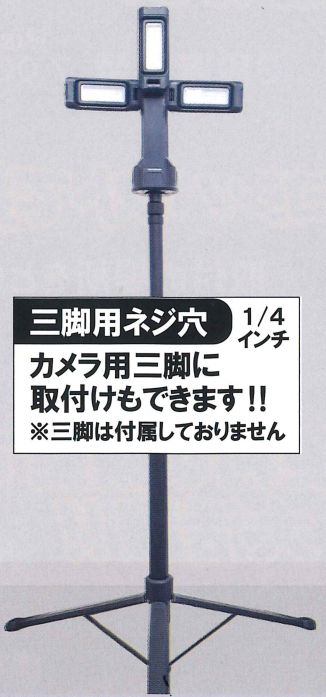

上方向照射

全方向照射

用途いろいろ

作業灯や非常灯
アウトドアにも最適です!!

WING ACE®

特長

- 270度回転・180度首振り
- 明るさ3段階切換
- 強力マグネット付
- 吊下げフック付
- カメラ三脚取付可能
- USBケーブル付属

機能

270度回転

USBポート

携帯電話の充電も可能です

付属のUSBケーブル (TypeC)を接続

三脚用ネジ穴 1/4インチ
カメラ用三脚に取付けもできます!!
※三脚は付属していません

明るさ切換スイッチ

High: 7000Lm
Mid: 4000Lm
Low: 1500Lm

押すごとに明るさが切り替わります