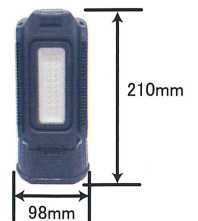

特長

- ■270度回転・180度首振り
- ■明るさ3段階切換
- ■強力マグネット付
- ■吊下げフック付
- ■カメラ三脚取付可能
- ■USBケーブル付属

機能

使用例

3箇所ついている強力マグネットで天井面や側面にしっかりと固定できます!!

収納式吊下げフックで引掛けて使用できます!!

180度首振り

270度回転

USBポート

携帯電話の充電も可能です

付属のUSBケーブル (TypeC)を接続

三脚用ネジ穴 1/4インチ
カメラ用三脚に取付けもできます!!
※三脚は付属していません

明るさ切換スイッチ

High: 7000Lm
Mid: 4000Lm
Low: 1500Lm

押すごとに明るさが切り替わります

電源スイッチ

ON ↔ OFF

電池残量インジケータ

充電を開始すると1つずつ点灯
4つ全点灯で満充電

連続点灯時間について

明るさ3段階 連続点灯時間

High: 7,000 LM 約3時間

Mid: 4,000 LM 約7時間

Low: 1,500 LM 約10時間

連続点灯時間:
5V 2Aアダプターでフル充電時(約9時間)
明るさが徐々に暗くなり消えるまでの時間

PSE認証バッテリー内蔵

防水性能 IPX4 (防沫形)

あらゆる方向からの水の飛沫を受けても有害な影響を受けない

⚠ 電気製品のため誤った取扱いや不適切な設置をすると感電や火災、重傷などの重大な事故を引き起こす事もあります必ず取扱説明書をよくお読みいただき正しく使用して下さい

仕様

製品名	充電式 LED作業灯
品名	充電スーパールミネX 7000RC
品番	SLX-7000RC
明るさ/ 連続使用時間	High: 7000Lm/約3時間
	Mid: 4000Lm/約7時間
	Low: 1500Lm/約10時間
材質	アルミ合金、ABS、他
サイズ	高さ210mmX幅98mmX奥行90mm 羽根を広げた時 最大350mm
使用環境温度	-10℃~50℃
質量	約900g
バッテリー	PSE認証バッテリー リチウムイオン電池 2X21700 7.3V 8000mAh
充電サイクル寿命※	約300~500サイクル
アダプター	5V 2A (付属していません)
充電時間	約9時間(5V 2Aでフル充電時)
USBポート 入出力	入力TypeC 出力TypeA (2mコード付属)

※充電サイクル: バッテリー容量100%に相当する電力を充電→1サイクルとカウント
※充電サイクルは使用環境、頻度、保管状態等により大きく変化します
最大サイクルを保証するものではありません

寸法

羽根を閉じた時

羽根を広げた時

付属品: USBケーブル
取扱説明書