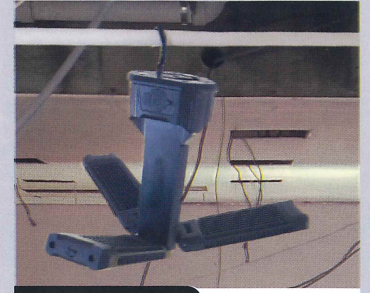

上方向照射

全方向照射

用途いろいろ

作業灯や非常灯
アウトドアにも最適です!!

WING ACE®

特長

- 270度回転・180度首振り
- 明るさ3段階切換
- 強力マグネット付
- 吊下げフック付
- カメラ三脚取付可能
- USBケーブル付属

機能

使用例

強力マグネット

天井面

側面

3箇所ついている強力マグネットで天井面や側面にしっかりと固定できます!!

吊下げフック

収納式吊下げフックで引掛けて使用できます!!

180度首振り