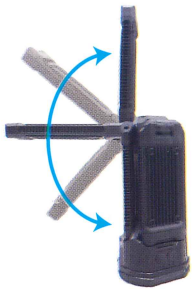

上方向照射

全方向照射

用途いろいろ

作業灯や非常灯
アウトドアにも最適です!!

WING ACE®

特長

- 270度回転・180度首振り
- 明るさ3段階切換
- 強力マグネット付
- 吊下げフック付
- カメラ三脚取付可能
- USBケーブル付属

機能

使用例

強力マグネット

天井面

側面

3箇所ついている強力マグネットで天井面や側面にしっかりと固定できます!!

吊下げフック

収納式吊下げフックで引掛けて使用できます!!

180度首振り

270度回転

USBポート

携帯電話の充電も可能です

付属のUSBケーブル (TypeC)を接続

三脚用ネジ穴 1/4インチ
カメラ用三脚に取付けもできます!!
※三脚は付属していません

明るさ切換スイッチ

High: 7000Lm
Mid: 4000Lm
Low: 1500Lm

押すごとに明るさが切り替わります