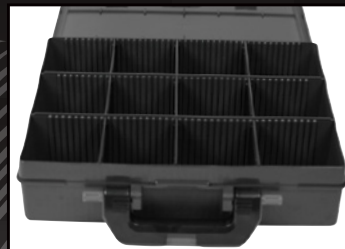

For the Professional.

Made in JAPAN.

匠の為の、収納ボックス。

完全受注生産 8月末日 〆切
10月末日より随時出荷

※ご注文の順より随時出荷いたします。

オールラウンド且つ、精錬されたチャコールグレーシリーズ。

ガバット JG-4500 CG

品番：JG-4500 CG
サイズ：450(L)×230(W)×243(H)
重量：2.25 kg

① 内側に閉まる安心のスライドロック。
収納物が重くなってもハンドルに隙間を
作らず、移動時も安定して持つことが可能。

② ウィングは全開になるよう設計されて
いるので、下部の収納部分の物が、
中皿に干渉することなく出し入れできます。

③ 上蓋のリップがパーツ仕切板を強力密閉。

仕切板を差し込むとリップが仕切板と重なり、
細かい物でも中皿内で混ざりにくい仕組み。

④ 底部はパーツが取り出しやすいアール設計。

ビス等の小さな部品ひとつに至るまで、
取り出しやすさを考えて開発。

スーパーピッチ ディープ SP-3400DD SCG

品番：SP-3400DD SCG
サイズ：342(L)×290(W)×90(H)
重量：1.2 kg

① 12 枚の仕切り板が付属。
7mm ピッチで細かく仕切ることができる
ので、使いやすさに徹底的にこだわった、
自分だけのギア・パーツケースを、
フリーダムに実現できます。

蓋はスモークなので、閉めたままでも中身が確認できます。