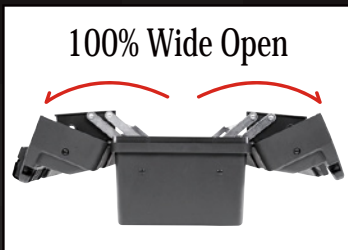

For the Professional.

Made in JAPAN.

匠の為の、収納ボックス。

完全受注生産 8月末日 〆切
10月末日より随時出荷

※ご注文の順より随時出荷いたします。

オールラウンド且つ、精錬されたチャコールグレーシリーズ。

ガバット JG-4500 CG

品番：JG-4500 CG
サイズ：450(L)×230(W)×243(H)
重量：2.25 kg

① 内側に閉まる安心のスライドロック。
収納物が重くなってもハンドルに隙間を
作らず、移動時も安定して持つことが可能。

② ウィングは全開になるよう設計されて
いるので、下部の収納部分の物が、
中皿に干渉することなく出し入れできます。

③ 上蓋のリップがパーツ仕切板を強力密閉。

仕切板を差し込むとリップが仕切板と重なり、
細かい物でも中皿内で混ざりにくい仕組み。

④ 底部はパーツが取り出しやすいアール設計。

ビス等の小さな部品ひとつに至るまで、
取り出しやすさを考えて開発。

スーパーピッチ ディープ SP-3400DD SCG

品番：SP-3400DD SCG
サイズ：342(L)×290(W)×90(H)
重量：1.2 kg

① 12 枚の仕切り板が付属。
7mm ピッチで細かく仕切ることができる
ので、使いやすさに徹底的にこだわった、
自分だけのギア・パーツケースを、
フリーダムに実現できます。

蓋はスモークなので、閉めたままでも中身が確認できます。