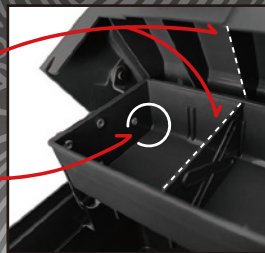

① 内側に閉まる安心のスライドロック。
収納物が重くなってもハンドルに隙間を
作らず、移動時も安定して持つことが可能。

② ウィングは全開になるよう設計されて
いるので、下部の収納部分の物が、
中皿に干渉することなく出し入れできます。

③ 上蓋のリップがパーツ仕切板を強力密閉。

仕切板を差し込むとリップが仕切板と重なり、
細かい物でも中皿内で混ざりにくい仕組み。

④ 底部はパーツが取り出しやすいアール設計。

ビス等の小さな部品ひとつに至るまで、
取り出しやすさを考えて開発。

スーパーピッチ ディープ SP-3400DD SCG

品番：SP-3400DD SCG
サイズ：342(L)×290(W)×90(H)
重量：1.2 kg

① 12 枚の仕切り板が付属。
7mm ピッチで細かく仕切ることができる
ので、使いやすさに徹底的にこだわった、
自分だけのギア・パーツケースを、
フリーダムに実現できます。

蓋はスモークなので、閉めたままでも中身が確認できます。