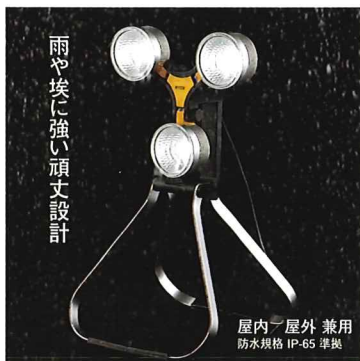

IP65 防水タイプ

ON/OFF スイッチ付

5mコード ACタイプ

ライトが可動、自由な配光

持ち運び・収納しやすいコンパクト設計

明るさ  
**1440**  
ルーメン

倉庫、ガレージ、アウトドア、夜間作業に

マルチフレームで自由な使用方法