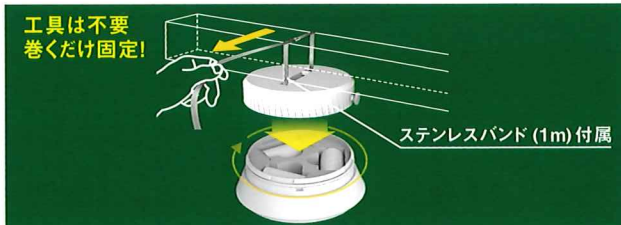

本体価格  
9,100円 (税込10,010円)

本体サイズ(mm)  
W175×D175×H80

包装  
化粧箱

パッケージサイズ(mm)  
W180×D90×H190

内箱入数 外箱入数  
— 12

※本体重量: 330g

カーポートに最適  
自動点灯で乗り降りをサポート

乾電池	探知範囲 <b>360°</b> 4m	点灯時間 <b>20秒</b> 固定	夜のみ 点灯	ゆっくり 点灯・消灯
いきなり 消えない スロー消灯	ネジ止め	防雨 タイプ	ステンレス バンド 付	