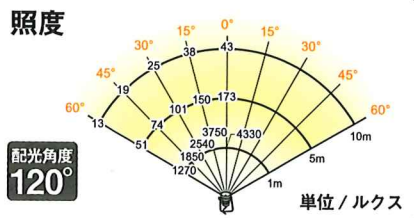

内箱入数 外箱入数  
— 4

※本体重量：2500g

AC 100v IP65 防水 タイプ 専用 ハイス 付属 5mコード ACタイプ

明るさ  
**6300**  
ルーメン

明るさ  
**3500**  
ルーメン