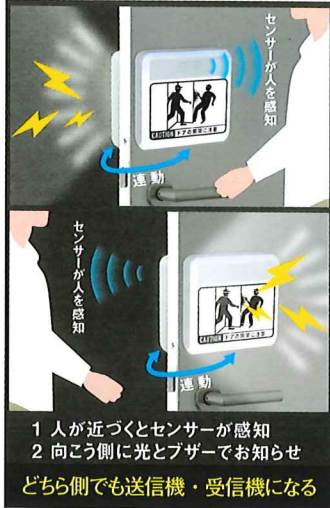

## DW-900

0.35w  
LED

単3  
×3  
電池寿命  
**330日**  
(3秒点滅×30回/日)

激突防止ライト  
ワイヤレス2台入  
LED PORTABLE SENSOR LIGHT

ワイヤレスで連動して警告  
光と音で事故防止

本体価格	12,800円 (税込14,080円)
本体サイズ(mm)	W100×D29×H100
包装化粧箱	
パッケージサイズ(mm)	W110×D38×H215
内箱入数	6
外箱入数	24