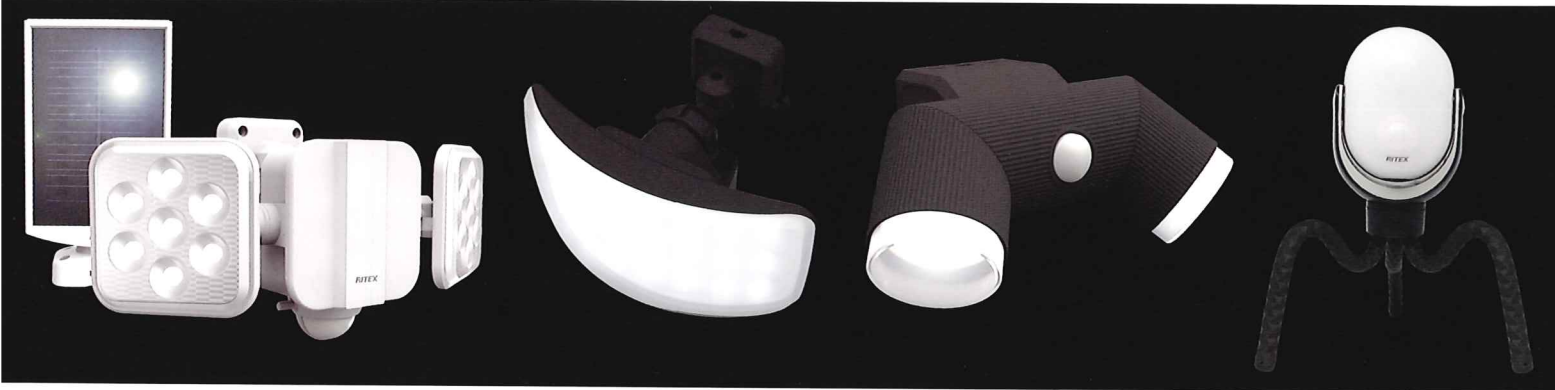

musashi

ホームページ <https://musashi.inc>

株式会社ムサシ

〒675-1232兵庫県加古川市平荘町里551-1
TEL : 079-429-5634 FAX : 079-429-0101
Eメール : info@634634.jp

ライテックス
RITEX 製品のお求めは