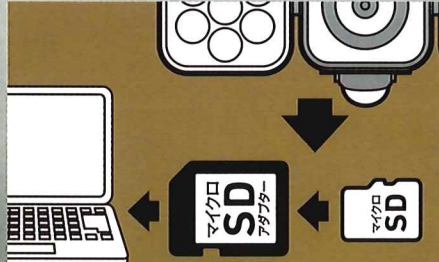

パソコンで簡単確認

※昼夜関係なくセンサーが反応し、録画します。

C-AC8160

LED センサーライト
防犯カメラ 8W×2灯
LED SENSOR LIGHT

8W×2
LED

防犯カメラ搭載
ライトで威嚇

本体価格 44,800円(税込49,280円)	内箱入数 外箱入数 — 6
本体サイズ(mm) W295×D132×H146	包装:化粧箱
パッケージサイズ(mm) W230×D150×H145	※本体重量:860g