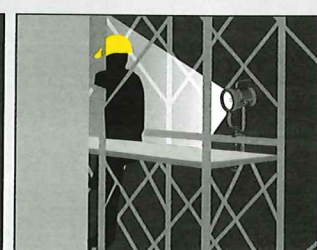

足場作業

ワイヤレスセンサー
コンセント式
ソーラー式
ハイブリッド
ソーラー式
乾電池式
センサーカメラ
シリーズ
LEDポータブル
センサーライト
LED投光器・
ワークライト
取り付け金具
アフターパーツ
仕様一覧表