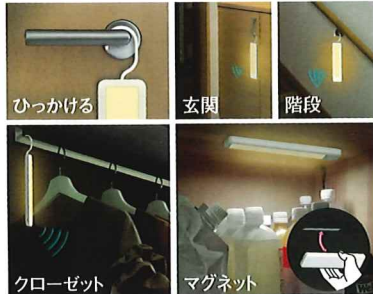

ASC-800

どこでもひっかけ
薄型センサーライト

LED PORTABLE SENSOR LIGHT

1w
LED

充電式でフックがけできる超薄型
明るい全面発光

本体価格
5,700円(税込6,270円)

本体サイズ(mm)
W49×D13.5×H255

包装:台紙・プリスター

パッケージサイズ(mm)
W120×D39×H270

内箱入数 外箱入数
6 36

※本体重量:105g

- リチウムイオン電池
- 探知範囲 100° 3m
- 常時点灯/ OFF/ センサー-15秒
- ゆっくり点灯・消灯
- 両面テープ付
- USBケーブル付
- マグネット付
- 屋内用