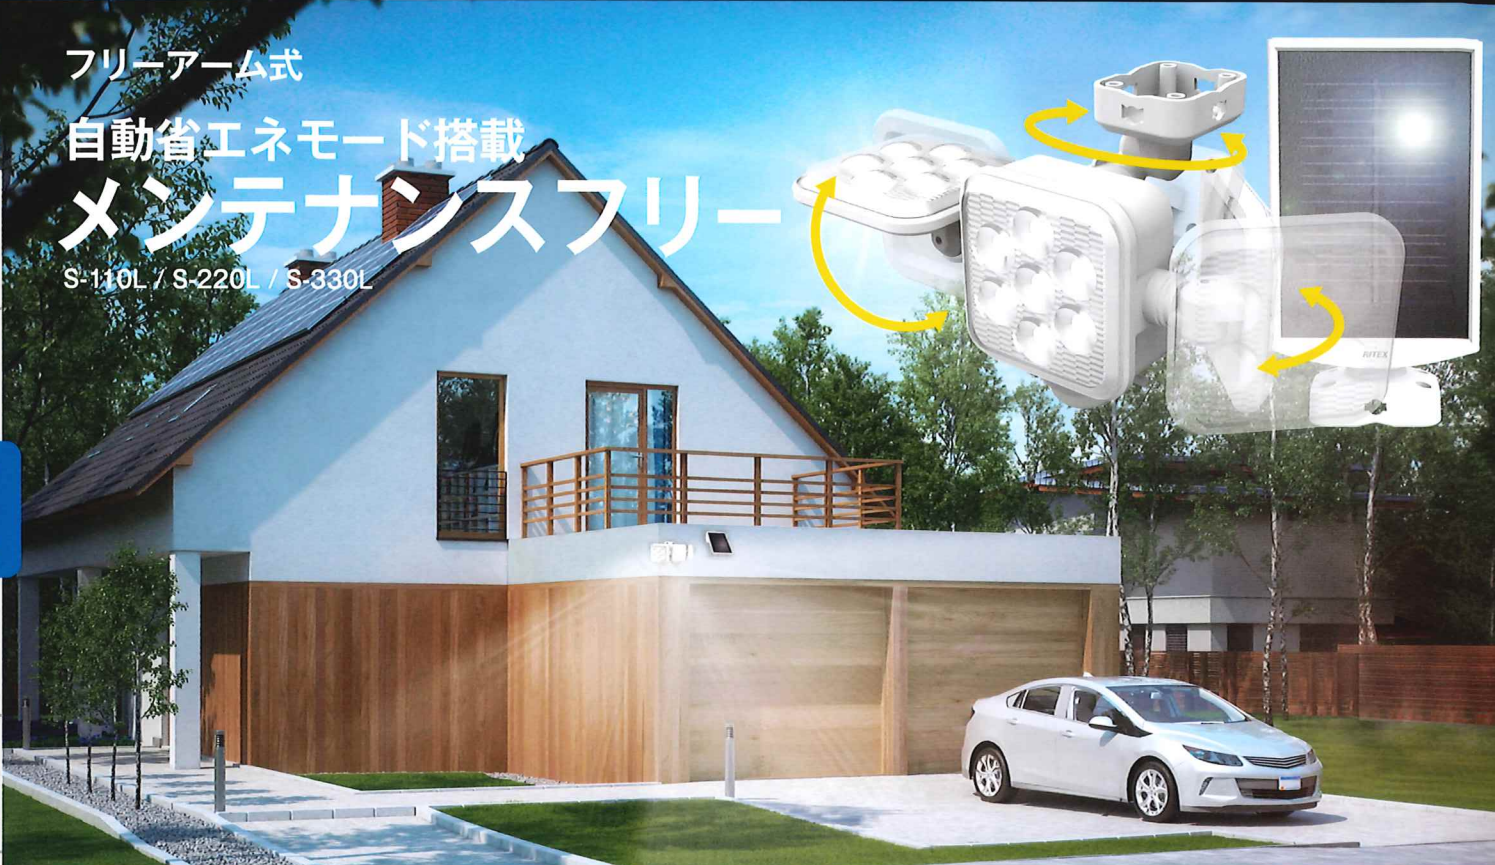

ワイヤレスセンサー
ライトシリーズ
コンセント式
ソーラー式
ハイブリッド
ソーラー式
乾電池式
センサーカメラ
シリーズ

LEDポータル
センサーライト
LED投光器・
ワークライト
取り付け金具
アフターパーツ
仕様一覧表