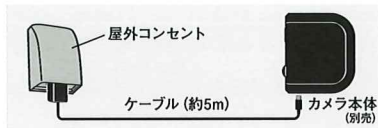

## C-RC7201

**NEW**

充電式カメラ用 ACアダプター  
AFTERMARKET PARTS

充電式カメラ用  
AC アダプター

本体価格 5,500円 (税込6,050円)
本体サイズ(mm) W38×D22×H62
包装 : 化粧箱
パッケージサイズ(mm) W70×D40×H176
内箱入数 外箱入数 6 24

※本体重量: 135g

適合機種

- 充電式 ☑ C-RC7200