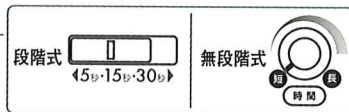

節電・防犯に、暮らしをまもるセンサーライト

人に反応し、パッと点灯するセンサーライト。消し忘れも無く必要な時につくので、便利でエコロジー。

○センサーライトの使用例

○センサーライトについて

センサーライトの点灯の仕組み

※センサーは人や車の様な動く熱源に反応します。※「昼」モード(1日中点灯モード)にすれば、明るい間も点灯します。設置する際のテストモードとしてご使用ください。

点灯時間の設定

スイッチが段階式・無段階式と2種類あります。お好みの点灯時間に設定し、お使いください。
※機種により点灯時間が変えられない商品もあります。

センサーの探知範囲

取り付け高さは2~2.5mが目安となります。商品記載ページには、最大値を記載しています。

センサーライト タイプ別解説

ワイヤレスセンサーライトシリーズ	製品同士が無線でつながるセンサーライトです。複数台を同時に点灯させたり、音の出る製品とつながったり、防犯効果をさらに高め、暮らしを便利にします。	センサーカメラシリーズ	昼夜問わず、人を探知して自動録画します。防犯対策に適したカメラです。
コンセント式	コンセント式のセンサーライトです。安定した電源供給で、明るくメンテナンス不要。省電力で節電にも適しています。	LEDポータブルセンサーライト	ハンディライトにもなるポータブルセンサーライトです。屋内用のセンサーライト、防災時の非常灯に便利です。
ソーラー式	太陽光発電で電気代¥0。LEDで省エネ・エコロジーなセンサーライトです。ソーラータイプなので、電源がない場所でも設置できます。	LED投光器・ワークライト	LEDによりコンパクトで大光量を実現。明るさを必要とする屋内・屋外さまざまなシーンで活躍します。
ハイブリッドソーラー式	ソーラー発電と乾電池の両方を利用したハイブリッドタイプのセンサーライトです。天候が悪く、ソーラー発電量が不十分な場合、電源を乾電池へ自動切替します。	取り付け金具	さまざまなシーンに対応できるセンサーライト専用金具です。
乾電池式	配線不要で電源がない場所でも設置できます。LEDで省エネ・エコロジーなセンサーライトです。	アフターパーツ	替球や替バッテリー、ACアダプターなど、製品を長く使っていただくためのアフターパーツです。