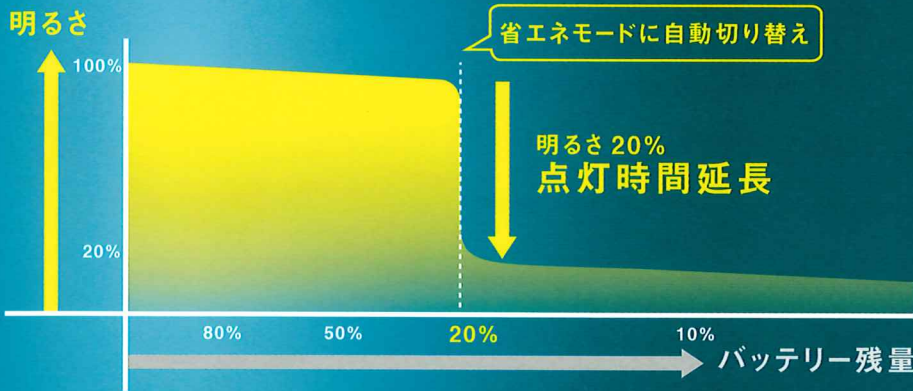

バッテリー切れ防止 自動省エネモード