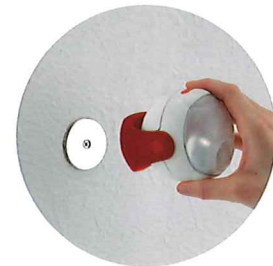

本体価格 オープン価格
本体サイズ(mm) W92×D80×H100
包装 化粧箱
パッケージサイズ(mm) W130×D85×H200
内箱入数 外箱入数 6 24
 4 954849 990960

※本体重量: 145g

日常

災害

取り付け自由自在

フェンス

物干し竿

柱