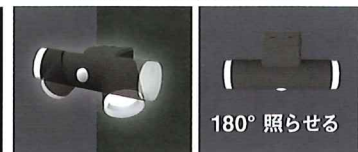

照射方向を変えられる