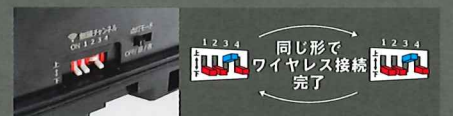

### 自由に無線連動 複数台がつながり同時点灯

※W-650はセンサーが  
搭載されていません

無線連動シリーズは、その名の通り、複数のセンサーライトが無線でつながる新しい照明。複数台を同時に点灯させたり、音の出る製品とつながることにより、訪問者を音で知らせることができます。

連動はチャンネルを合わせるだけ  
(最大16台16チャンネル)

ワイレスの連動設定は簡単シンプル  
「ワイレスの連動設定は難しそう...」と思った方もご安心ください。連動したい製品の裏面にある4つのスイッチを同じ形に合わせるだけ。パソコンもスマホも必要ありません。