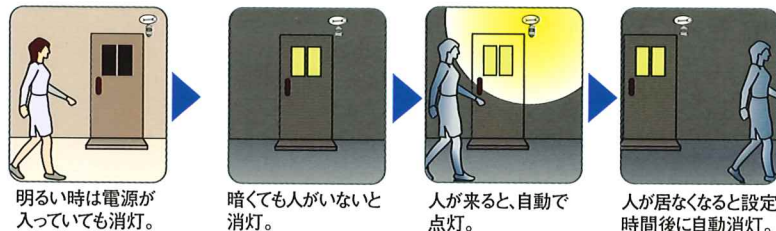

○センサーライトについて

センサーライトの点灯の仕組み

※センサーは人や車の様な動く熱源に反応します。※「昼」モード(1日中点灯モード)にすれば、明るい間も点灯します。設置する際のテストモードとしてご使用ください。

点灯時間の設定

スイッチが段階式・無段階式と2種類あります。お好みの点灯時間に設定し、お使いください。
※機種により点灯時間が変えられない商品もあります。