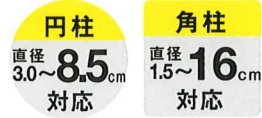

従来品	本品	ステンレスバンド
太い柱 160mmまで	×	○	○
雨どい 85mmまで	○	○※1	○
厚い壁・塀 160mmまで	×	○	×

※1 壁と雨どいとの距離が狭い場合、棒が壁に当たり、ライトを向きたい向きに取り付けできない場合がございます。