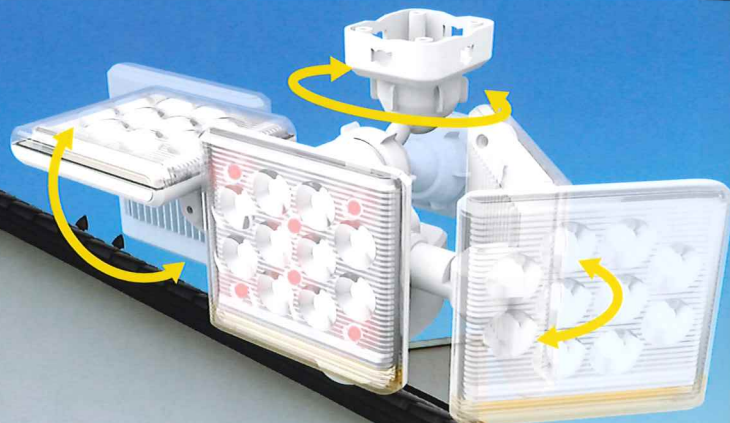

フリーアーム式 リモコンつき

ブザーと光の防犯 大光量タイプ

ワイヤレスセンサー
ライトシリーズ

コンセント式

ソーラー式

ハイブリッド
ソーラー式

乾電池式

センサーカメラ
シリーズ

LEDポータル
センサーライト

LED投光器・
ワークライト

取り付け金具

アフターパーツ

仕様一覧表

センサーライト

フラッシュ + ブザー 撃退 フラッシュ

投光器

センサー感度

点灯時間
10秒 30秒 5分

点灯開始照度
昼夜 夕夜 夜

常夜灯 リセット

RITEX

様々な設定を遠隔操作できる ブザーつきセンサーライト

紹介動画