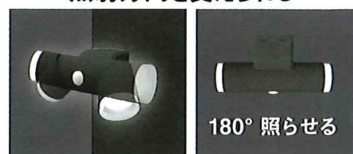

※コード長さ5m

明るさ
520
ルーメン

照射方向を変えられる