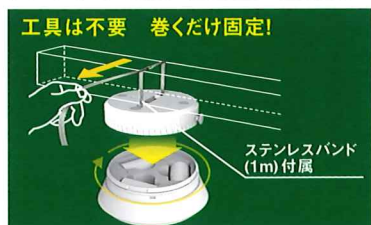

本体価格  
11,300円 (税込12,430円)

本体サイズ(mm)  
W175×D175×H80

包装  
化粧箱

パッケージサイズ(mm)  
W180×D90×H190

内箱入数 外箱入数  
— 12

※本体重量: 350g

乾電池	探知範囲 <b>360°</b> 4m	点灯時間 5秒/10秒/20秒/30秒 投光器	昼夜・夕夜 ・夜・真・暗 点灯切替	ゆっくり 点灯・消灯	投光器
明るさ 弱/中/強	ネジ止め	防雨 タイプ	ステンレス バンド 付	マグネット 付	リモコン