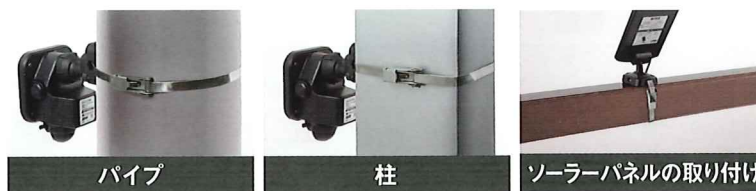

SP-7

センサーライト用
ステンレスバンド

MOUNTING FIXTURE

本体価格
オープン価格

バンドサイズ(mm)
W900×D0.5×H10

包装：台紙・袋

パッケージサイズ(mm)
W125×D24×H240

内箱入数 外箱入数
6 36

※本体重量：40g

クランプやビスで
取り付けできない場所に

円柱
直径 **26**cm
まで対応

角柱
外周 **80**cm
まで対応

	SP-5 クランプセット	本品
柱 200mm角まで	×	○
雨どい・パイプ 260mmまで	×	○
壁・塀	○	×