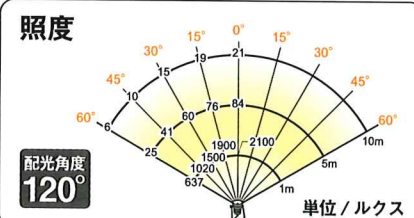

内箱入数 外箱入数  
— 4

※本体重量：2500g

AC 100v IP65 防水 タイプ 専用 ハイス 付属 5mコード ACタイプ

明るさ  
**6300**  
ルーメン

明るさ  
**3500**  
ルーメン