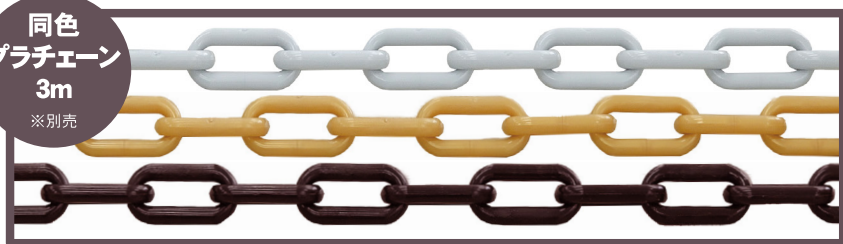

〈商品特長〉

- ・ポールとベースを同色にし上品で落ち着いた印象に。
- ・和洋幅広く調和のとれる美しいデザイン。
- ・ベースに水や砂を入れて重石に。
- ・外から見えない中栓でイタズラ&盗難防止。

品番・カラー J A N	SF-83-WS ホワイトシルバー	4978684-092504
	SF-83-LG ライトゴールド	4978684-092511
	SF-83-DB ダークブラウン	4978684-092528
商品重量	420g	
梱包	W650×D635×H500mm/10.5kg	
入数	20	
材質	PE	

※プラチェンは付属しておりません。

同色
プラチェン
3m
※別売

プラチェン 3m プラチェン付き 3本組

品番・カラー J A N	SF-91-WS ホワイトシルバー	4978684-090449	SF-92-WS ホワイトシルバー	4978684-092580
	SF-91-LG ライトゴールド	4978684-090456	SF-92-LG ライトゴールド	4978684-092597
	SF-91-DB ダークブラウン	4978684-090463	SF-92-DB ダークブラウン	4978684-092603
入数	50		4	
材質	PE		PE	