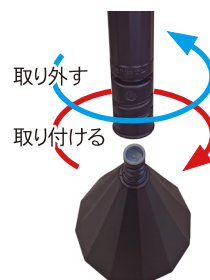

〈商品特長〉

- ・ポールとベースを同色にし上品で落ち着いた印象に。
- ・和洋幅広く調和のとれる美しいデザイン。
- ・ベースに水や砂を入れて重石に。
- ・外から見えない中栓でイタズラ&盗難防止。

品番・カラー J A N	SF-83-WS ホワイトシルバー	4978684-092504
	SF-83-LG ライトゴールド	4978684-092511
	SF-83-DB ダークブラウン	4978684-092528
商品重量	420g	
梱包	W650×D635×H500mm/10.5kg	
入数	20	
材質	PE	