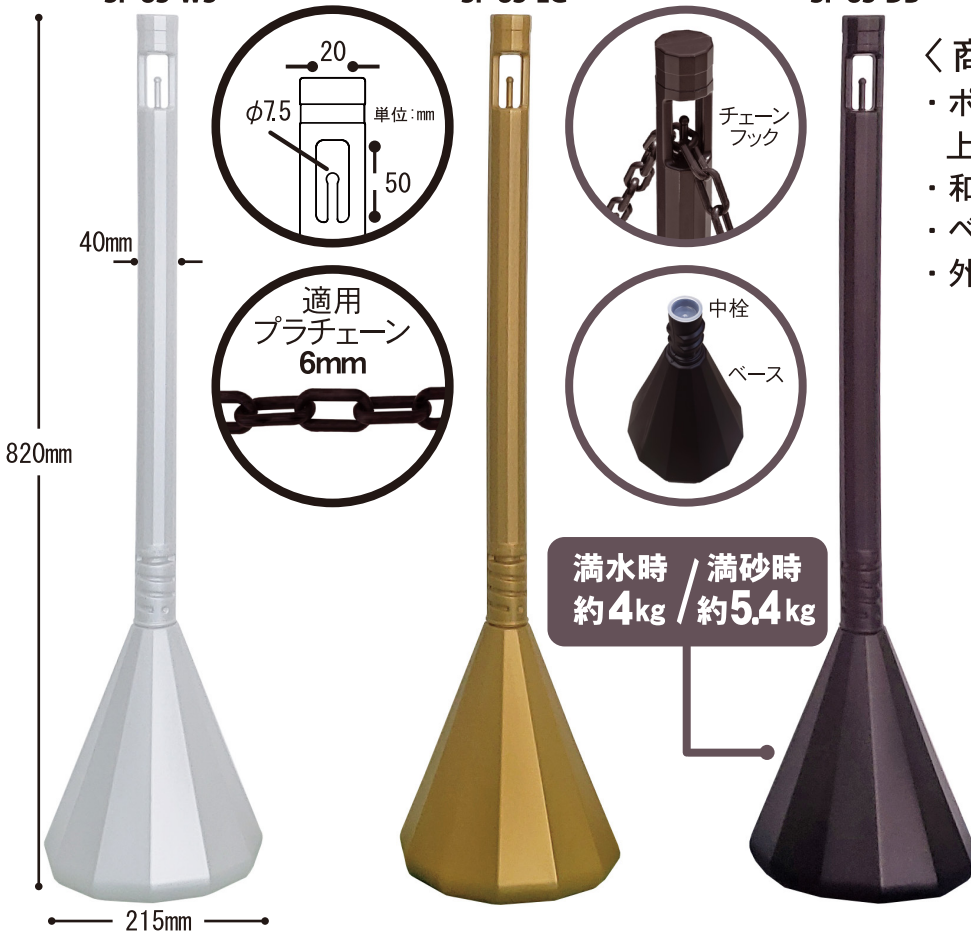

スマートチェーンポール

どんな景観にもマッチする
高級感のあるデザイン

SF-83-WS

SF-83-LG

SF-83-DB

SF-83-WS

SF-83-LG

SF-83-DB

〈商品特長〉

- ・ポールとベースを同色にし上品で落ち着いた印象に。
- ・和洋幅広く調和のとれる美しいデザイン。
- ・ベースに水や砂を入れて重石に。
- ・外から見えない中栓でイタズラ&盗難防止。

品番・カラー J A N	SF-83-WS ホワイトシルバー	4978684-092504
	SF-83-LG ライトゴールド	4978684-092511
	SF-83-DB ダークブラウン	4978684-092528
商品重量	420g	
梱包	W650×D635×H500mm/10.5kg	
入数	20	
材質	PE	

※プラチェンは付属しておりません。

同色
プラチェン
3m
※別売

プラチェン 3m プラチェン付き 3本組

品番・カラー J A N	SF-91-WS ホワイトシルバー	4978684-090449	SF-92-WS ホワイトシルバー	4978684-092580
	SF-91-LG ライトゴールド	4978684-090456	SF-92-LG ライトゴールド	4978684-092597
	SF-91-DB ダークブラウン	4978684-090463	SF-92-DB ダークブラウン	4978684-092603
入数	50		4	
材質	PE		PE	