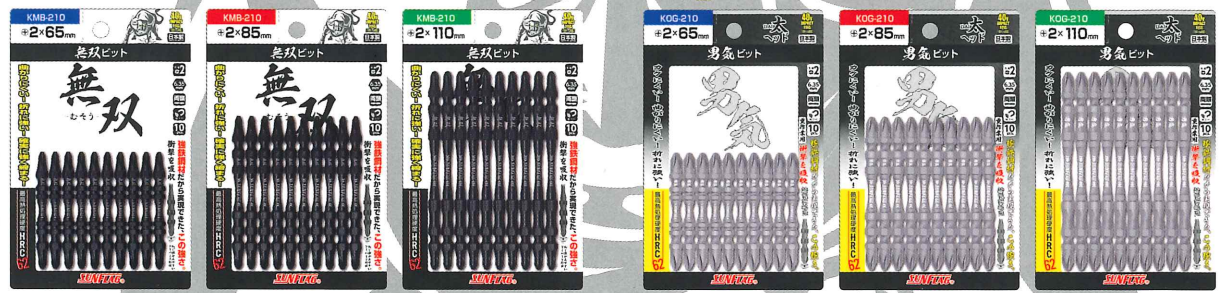

**NEW 10本組**

**無双ビット 男気ビット**

**40V IMPACT 対応**  
 (18Vにも対応)

最高熱処理硬度  
**HRC62**

日本製  
 MADE IN JAPAN

相棒は  
**最強の鉄**

- カケにくい。
- 曲がりにくい。
- 折れに強い。

ねじ頭がみやすいテーパード形状

ねじ頭の喰いつきが良い

**NEW 無双ビット 10本組**

品番	SIZE×L (mm)	標準価格 (円)	4906842
KMB-210	⌀2×65	10/100	155×100 130331
KMB-210	⌀2×85	10/100	OPEN 155×100 130348
KMB-210	⌀2×110	10/100	155×100 130355

**NEW 男気ビット 10本組**

品番	SIZE×L (mm)	標準価格 (円)	4906842
KOG-210	⌀2×65	10/100	155×100 130362
KOG-210	⌀2×85	10/100	OPEN 155×100 130379
KOG-210	⌀2×110	10/100	155×100 130386