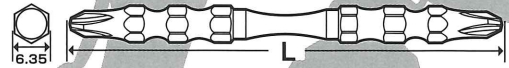

**NEW 10本組**

**無双ビット 男気ビット**

**40V IMPACT 対応**  
 (18Vにも対応)

最高熱処理硬度  
**HRC62**

日本製  
 MADE IN JAPAN

相棒は  
**最強の鉄**

- カケにくい。
- 曲がりにくい。
- 折れに強い。

ねじ頭がみやすいテーパード形状

ねじ頭の喰いつきが良い

**NEW 無双ビット 10本組**

品番	SIZE×L (mm)	標準価格 (円)	4906842
KMB-210	⌀2×65	10/100	155×100 130331
KMB-210	⌀2×85	10/100	OPEN 155×100 130348
KMB-210	⌀2×110	10/100	155×100 130355

**NEW 男気ビット 10本組**

品番	SIZE×L (mm)	標準価格 (円)	4906842
KOG-210	⌀2×65	10/100	155×100 130362
KOG-210	⌀2×85	10/100	OPEN 155×100 130379
KOG-210	⌀2×110	10/100	155×100 130386

**好評発売中**

**2本組**

品番	SIZE×L (mm)	標準価格 (円)	4906842
KMB-202	⌀2×65	10/100	155×35 129632
KMB-202	⌀2×85	10/100	OPEN 155×35 129649
KMB-202	⌀2×110	10/100	155×35 129656

**2本組**

品番	SIZE×L (mm)	標準価格 (円)	4906842
KOG-202	⌀2×65	10/100	155×35 129717
KOG-202	⌀2×85	10/100	OPEN 155×35 129724
KOG-202	⌀2×110	10/100	155×35 129731
KOG-202	⌀2×125	10/100	155×35 129748