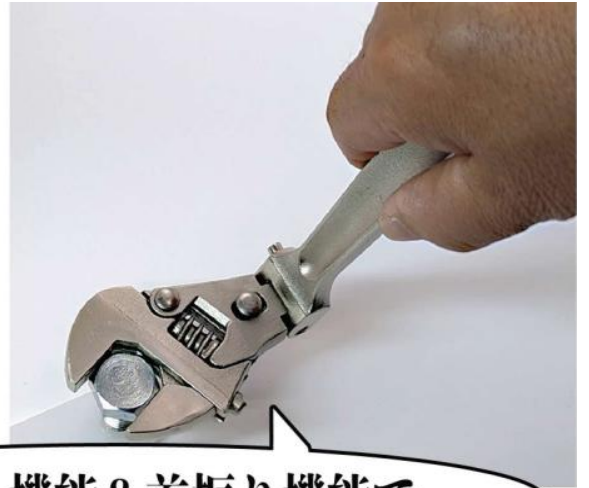

EIGER TOOL®

首振りタイプ ラチェットモンキー レンチ

ラチェット機能&首振り機能で

作業時間短縮!

EKRM250

EKRM200

抜き差しせずに廻せます

首振り角度を最大
180度まで調節できます!

動画をチェック!

品番	サイズ	口開き	JANコード
EKRM200	全長206mm	最大23mm	4986449533452
EKRM250	全長260mm	最大31mm	4986449533469

EIGER TOOL®

株式会社 アイガーツール