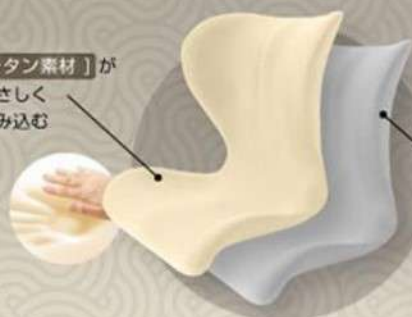

商品企画書

| | | | | | | | | | | |
|-------------|---------------------------------------|-----|---|-----|----------------------|-----|-------|--------------------------------------|------|----|
| 商品名 | SWANRU ボディサポートシート ハイエンド | | | 品番 | BK/60135 BR/60136 | | JAN | BK/4573242549362 BR/4573242549379 | | |
| 小売価格 | 税込価格 | | | 卸価格 | | | (税抜き) | | | |
| カラー | ブラック/ブラウン | | | 備考 | | | | | | |
| 商品サイズ(mm) | W | 415 | D | 375 | H | 425 | mm | 重量(g) | 2020 | g |
| 個装サイズ(mm) | W | 415 | D | 375 | H | 425 | mm | 重量(g) | 2120 | g |
| ボールサイズ(mm) | W | | D | | H | | mm | 重量(g) | | g |
| カートンサイズ(mm) | W | 483 | D | 400 | H | 483 | mm | 重量(g) | 7 | kg |
| 材質 | ポリウレタン、ポリプロピレン カバー: ポリエステル、スパンデックス | | | 生産国 | 中国 | | 保証書 | 才数 3.4 | | |
| 入数 | 3 | | | 付属品 | | | | | | |
| 使用上の注意 | | | | | | | | | | |

座るだけで自然に美しい姿勢をサポート
Body Support Seat Highend

SWANRU ボディサポートシートハイエンド

ワンランク上の 美しき姿勢ケア

ブラウン

腰の横揺れを防ぎ、
坐骨を正しい位置に導きます。

姿勢サポート機能と
座り心地を追求したフォルムライン

両側から支えて安定した姿勢を保つ
ボディートレースアシスト

前面の

【高密度ウレタン素材】が
ボディをやさしく
しっかりと包み込む

Multilayer Structure

— 多層構造 —

しっかりと姿勢をサポート
しながらも快適な座り心地を
追及しました。

後面の

【硬質素材】が
しっかりとホールドし
シート安定させます。

ブラック

悪い姿勢