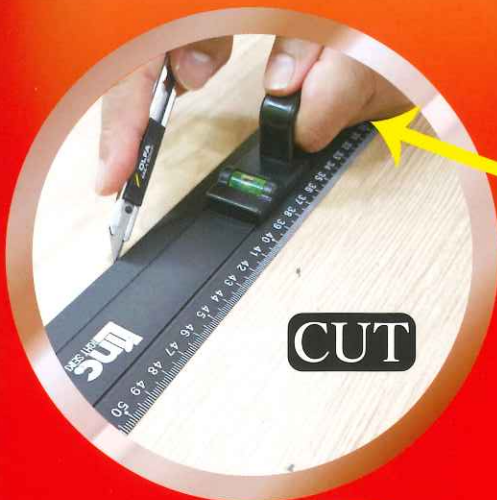

# レベル付・アルミカッティング定規

ケースサイズ

CLM-450  
45x5cm  
CLM-600  
60x5cm

負担の少ない軽量設計。

サビに強く丈夫。

レベル2個付き

カッター面に刃が食い込みにくい。

品番	サイズ	定価	JAN
CLM-450	45cm	4,000	4990052070808
CLM-600	60cm	5,000	4990052070815