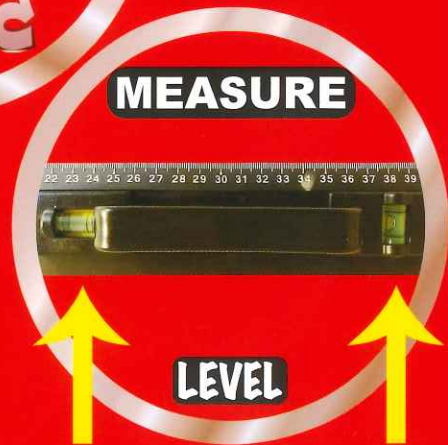

# レベル付・アルミカッティング定規

ケースサイズ

CLM-450  
45x5cm  
CLM-600  
60x5cm

負担の少ない軽量設計。

サビに強く丈夫。

レベル2個付き

カッター面に刃が食い込みにくい。

品番	サイズ	定価	JAN
CLM-450	45cm	4,000	4990052070808
CLM-600	60cm	5,000	4990052070815