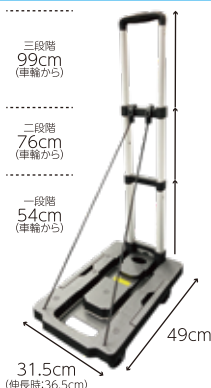

引いて

取手ボタンで三段伸縮

**FLAT**

フラット  
にハンドル  
収納

ちょっと

**平台車  
として**

固定ロープ付き

**PUSH**

ハンドル  
角度  
90°

ちょっと

押して

ちょっと

使えて

ちょっと

**収納**

**コンパクトな折りたたみ台車**

**50KG** 標準タイプ

仕様  
サイズ:400×330×980mm(展開時)  
重量:2.2kg  
ナイロンキャスター×4 固定バンド×2

品番 **CC-N50**

4 511466 900224

**100KG** 横ノビタイプ

仕様  
サイズ:490×365×985mm(展開時)  
重量:2.9kg  
ゴムキャスター×5 固定バンド×2

品番 **CC-Y100**

4 511466 900231

**150KG** 縦ノビタイプ

仕様  
サイズ:585×330×995mm(展開時)  
重量:3.3kg  
ゴムキャスター×7 固定バンド×2

品番 **CC-T150**

4 511466 900248

- 本製品を正しくお使いいただくため、この説明書は大切に保管してください。