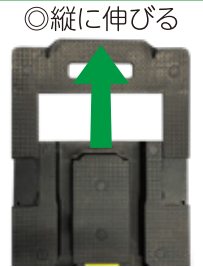

品番 **CC-Y100**

4 511466 900231

150KG 縦ノビタイプ

仕様
サイズ:585×330×995mm(展開時)
重量:3.3kg
ゴムキャスター×7 固定バンド×2