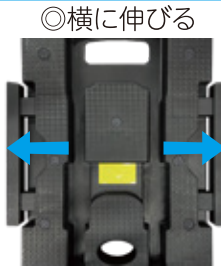

**50KG** 標準タイプ

仕様  
サイズ:400×330×980mm(展開時)  
重量:2.2kg  
ナイロンキャスター×4 固定バンド×2

品番 **CC-N50**

4 511466 900224

**100KG** 横ノビタイプ

仕様  
サイズ:490×365×985mm(展開時)  
重量:2.9kg  
ゴムキャスター×5 固定バンド×2

品番 **CC-Y100**

4 511466 900231