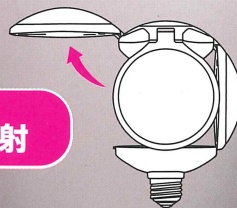

40W 昼光色 6500K
4800
ルーメン

LED
Add LED to your works.

LED POWER LAMP & BULB

開いた状態で
前面を集中照射

2WAY

閉じた状態で
全方向を照射

LED LIGHT BULB
LED-40FL

ALBA
Allround Light Bulb Answer

OPEN ランプ

●寸法…

幅120mm(サイドLEDライト収納されている状態)

幅235mm(サイドLEDライトが最大に開いた状態)

全長150mm

NOISE ノイズ **減少** モデル

**LED
POWER
LAMP**

PWL-40FL