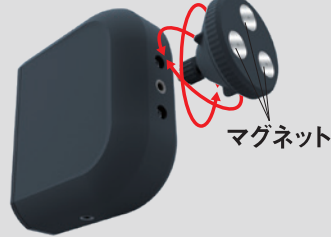

RITEX

NEW 2022年9月15日発売予定

DOKODEMO CAMERA C-BT7000

どこでも簡単取り付け 配線なしセンサーカメラ

自由に曲がる
どこでもアーム

強力
マグネットつき
ベース

360°回転

マグネット

SDカード (別売)
最大 128GB

動画 / 静止画

暗間では
赤外線撮影

防雨型

乾電池式
単1形乾電池×3本
(別売)

撮影・録画

動画モード

静止画モード

市販のマイクロSDカードで可能な録画の目安です。
※撮影内容やカラー/モノクロなどによってファイルのサイズは大きく変化します。

記録はパソコン・スマホで簡単確認

フェンスに絡めて

足場の悪い場所

柱に巻き付け

長寿命タイプ

電池寿命

動画 465日 (15秒×10回/日)
静止画 555日 (3枚連写×10回/日)